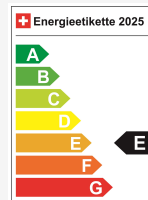

Efficacité énergétique & consommation

Consommation Note* E
Émissions de CO₂ 132 g/km
Consommation combinée 5.8 l/100 km