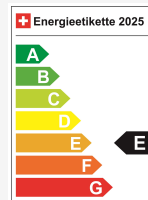

Efficacité énergétique & consommation

Consommation Note* E
Émissions de CO2 130 g/km
Consommation combinée 5.7 l/100 km