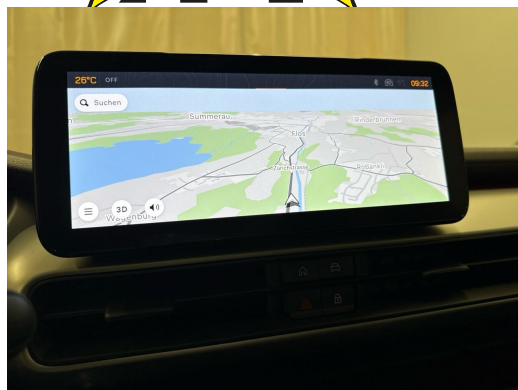

Remarques

AUSSTATTUNG NEUSTES MODELL • Panodach • Navi+ • Full LED • 18"Alu • Assistenzpaket • el. Heckklappe • Winter-Paket • Klimatronic • RF-Kamera • Virtual Cockpit • PDC+ • Keyless Entry • Multifunk.-Lenkrad heizbar & Tiptronic • Tempomat • DAB+ • Smartphone Integration & Wireless Charger • Ambientebeleuchtung • Touchscreen • Totwinkelassistent • Spurassistent • Bergan/abfahrassistent • Aktiver Bremsassistent • Autobahnassistent • Fernlichtassistent • Müdigkeitserkennung • Nebelscheinwerfer • Reifendruckkontrolle • Verkehrsschilderkennung • ZV mit Fernbedienung • Aussenspiegel heizbar/el. verstell-& einklappbar • ESP & ABS • Start-/Stop-System • Android & Apple CarPlay • Smartphone Integration • Bluetooth-Telefonanlage • ISOFIX Kindersitzvorrichtung • Privacy-Verglasung • etc.!, , FR..... FR..... FR..... FR..... FR..... , MODÈLE LE PLUS RÉCENT • Toit panoramique • Navi+ • Full LED • Jantes alu 18" • Pack d'assistance • Hayon électrique • Pack hiver • Climatisation automatique • Caméra de recul • Cockpit virtuel • PDC+ • Accès sans clé • Volant multifonction chauffant & Tiptronic • Régulateur de vitesse • DAB+ • Intégration smartphone & chargeur sans fil • Éclairage d'ambiance • Écran tactile • Assistant d'angle mort • Assistant de voie • Assistant montée/descente • Freinage actif • Assistant autoroute • Assistant feux de route • Détection de fatigue • Antibrouillards • Contrôle pression pneus • Reconnaissance panneaux • Verrouillage centralisé avec télécommande • Rétroviseurs chauffants/électriques rabattables • ESP & ABS • Start/Stop • Android & Apple CarPlay • Intégration smartphone • Bluetooth • ISOFIX • Vitres teintées • etc., ••• IT..... IT..... IT..... IT..... IT..... IT..... , MODELLO PIÙ RECENTE • Tetto panoramico • Navi+ • Full LED • Cerchi in lega 18" • Pacchetto assistenza • Portellone elettrico • Pacchetto invernale • Klimatronic • Telecamera posteriore • Virtual Cockpit • PDC+ • Keyless Entry • Volante multifunzione riscaldabile & Tiptronic • Cruise control • DAB+ • Integrazione smartphone & ricarica wireless • Illuminazione ambientale • Touchscreen • Assistente angolo cieco • Assistente corsia • Assistente salita/discesa • Frenata attiva • Assistente autostrada • Assistente abbaglianti • Rilevamento stanchezza • Fendinebbia • Controllo pressione pneumatici • Riconoscimento segnali • Chiusura centralizzata con telecomando • Specchi riscaldabili/elettrici ripiegabili • ESP & ABS • Start/Stop • Android & Apple CarPlay • Bluetooth • ISOFIX • Vetri oscurati • ecc., PT..... PT..... ••• PT..... PT..... PT..... , MODELO MAIS RECENTE • Teto panorâmico • Navi+ • Full LED • Jantes liga leve 18" • Pacote de assistência • Porta traseira elétrica • Pacote de inverno • Klimatronic • Câmara traseira • Cockpit virtual • PDC+ • Keyless Entry • Volante multifunções aquecido & Tiptronic • Cruise control •