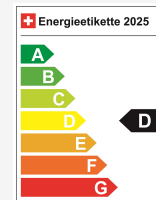

Localisation du véhicule

Aathal

Autoshow Aathal AG
Zürichstrasse 47
8607 Aathal
Planifier sur Google Maps

Efficacité énergétique & consommation

Consommation Note* D
Émissions de CO2 112 g/km
Consommation combinée 5 l/100 km