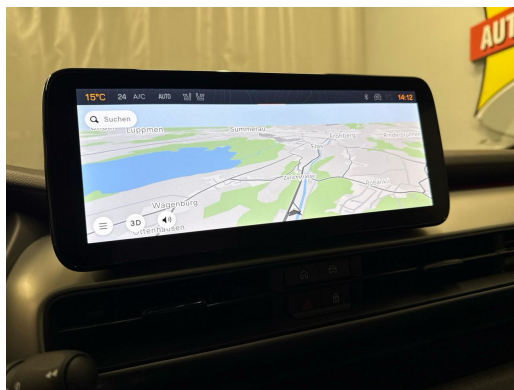

Remarques

AUSSTATTUNG NEUSTES MODELL • Panodach • Navi+ • Full LED • 18"Alu • Assistenzpaket • el. Heckklappe • Winter-Paket • Klimatronic • RF-Kamera • Virtual Cockpit • PDC+ • Keyless Entry • Multifunk.-Lenkrad heizbar & Tiptronic • Tempomat • DAB+ • Smartphone Integration & Wireless Charger • Ambientebeleuchtung • Touchscreen • Totwinkelassistent • Spurassistent • Bergan/abfahrassistent • Aktiver Bremsassistent • Autobahnassistent • Fernlichtassistent • Müdigkeitserkennung • Nebelscheinwerfer • Reifendruckkontrolle • Verkehrsschilderkennung • ZV mit Fernbedienung • Aussenspiegel heizbar/el. verstell-& einklappbar • ESP & ABS • Start-/Stop-System • Android & Apple CarPlay • Smartphone Integration • Bluetooth-Telefonanlage • ISOFIX Kindersitzvorrichtung • Privacy-Verglasung • etc.!, , ... FR..... FR..... FR..... FR..... FR..... , MODÈLE LE PLUS RÉCENT • Toit panoramique • Navi+ • Full LED • Jantes alu 18" • Pack d'assistance • Hayon électrique • Pack hiver • Climatisation automatique • Caméra de recul • Cockpit virtuel • PDC+ • Accès sans clé • Volant multifonction chauffant & Tiptronic • Régulateur de vitesse • DAB+ • Intégration smartphone & chargeur sans fil • Éclairage d'ambiance • Écran tactile • Assistant d'angle mort • Assistant de voie • Assistant montée/descente • Freinage actif • Assistant autoroute • Assistant feux de route • Détection de fatigue • Antibrouillards • Contrôle pression pneus • Reconnaissance panneaux • Verrouillage centralisé avec télécommande • Rétroviseurs chauffants/électriques rabattables • ESP & ABS • Start/Stop • Android & Apple CarPlay • Intégration smartphone • Bluetooth • ISOFIX • Vitres teintées • etc., • ..... IT..... IT..... IT..... IT..... IT..... IT..... , MODELLO PIÙ RECENTE • Tetto panoramico • Navi+ • Full LED • Cerchi in lega 18" • Pacchetto assistenza • Portellone elettrico • Pacchetto invernale • Klimatronic • Telecamera posteriore • Virtual Cockpit • PDC+ • Keyless Entry • Volante multifunzione riscaldabile & Tiptronic • Cruise control • DAB+ • Integrazione smartphone & ricarica wireless • Illuminazione ambientale • Touchscreen • Assistente angolo cieco • Assistente corsia • Assistente salita/discesa • Frenata attiva • Assistente autostrada • Assistente abbaglianti • Rilevamento stanchezza • Fendinebbia • Controllo pressione pneumatici • Riconoscimento segnali • Chiusura centralizzata con telecomando • Specchietti riscaldabili/elettrici ripiegabili • ESP & ABS • Start/Stop • Android & Apple CarPlay • Bluetooth • ISOFIX • Vetri oscurati • ecc., ... PT..... PT..... PT..... PT..... PT..... , MODELO MAIS RECENTE • Teto panorâmico • Navi+ • Full LED • Jantes liga leve 18" • Pacote de assistência • Porta traseira elétrica • Pacote de inverno • Klimatronic • Câmara traseira • Cockpit virtual • PDC+ • Keyless Entry • Volante multifunções aquecido & Tiptronic • Cruise control •