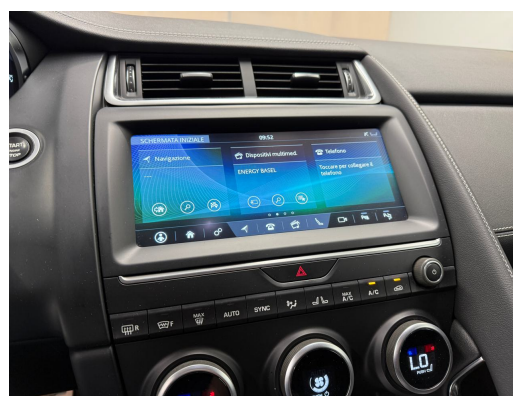

Remarques

AUSSTATTUNG CH-Fahrzeug • Navigation • Leder • el. Heckklappe • ACC • el. Sitzverstellung + Memory • Meridian Sound System • 2-Zonen Klimatronic • LED Scheinwerfer • Keyless • RF-Kamera • PDC+ • Sitzheizung • Alufelgen • Spur- & Totwinkelassistent • Tempomat ACC • Multifunk.-Lenkrad heizbar & Tiptronic • Virtual Cockpit • Drive Mode Select • Frontscheibe heizbar • Innen- & Aussenspiegel aut. Abblendbar • Licht- & Regensensor • Mittelarmlehne • Nebelscheinwerfer • Touchscreen • Verkehrsschilderkennung • Sprachbedienung • DAB+ • Android & Apple CarPlay • Smartphone Integration • Bluetooth-Telefonanlage • ISOFIX Kindersitzvorrichtung • ESP & ABS • Start-/Stop-System • Aussenspiegel heizbar/el. verstell- & einklappbar • Privacy-Verglasung • etc.! • Irrtümer, Änderungen und Zwischenverkauf vorbehalten! • Sous réserve d'erreurs, de modifications et de vente intermédiaire !, etc.! **Wir können liefern 400 Autos, 30 Marken sind sofort lieferbar** Bei uns sind 400 Autos aus 30 Marken sofort ab Lager lieferbar. Profitieren Sie von unseren schweizweit dauerhaft günstigen Preisen. Es sprechen viele Gründe dafür, jetzt bei uns vorbeizukommen und sich Ihr Traumauto auszusuchen: -Finden Sie alle Marken und Modelle dank unserer herstellerunabhängigen Fahrzeugauswahl von Neu- und Vorführwagen -Wir sind Ihr starker Partner für die passende Finanzierung, Garantie, Versicherung sowie Service-Pakete Ihres neuen Wunschautos -Alle Fahrzeuge inklusive TCS-Mitgliedschaft -Alle Fahrzeuge inklusive schweizweit gültiger Occasions-Garantie 12 Monate oder sogar mit fortlaufender Herstellergarantie -Wir tauschen Ihr altes Fahrzeug bei uns ein -frei zugängliche Ausstellung an 365 Tagen im Jahr während 24 Stunden am Tag, unser 5'000m2 grosser Ausstellungsplatz ist zudem hell beleuchtet und es sind genügend Kundenparkplätze für Sie da -Immer für Sie da - Ihr persönlicher Ansprechpartner unterstützt Sie in allen Themen rund um Ihr Auto wie zum Beispiel kostengünstige Winterbereifung oder Anhängerkupplungen -Für Service und Reparaturen steht unser regionaler Partnerbetrieb für Sie bereit - auch per online Terminplaner