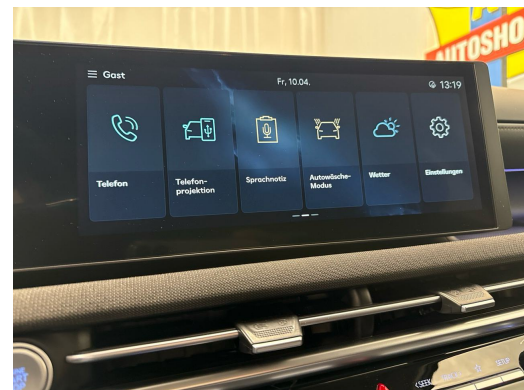

Remarques

AUSSTATTUNG NEUSTES MODELL • 5 Jahre Werksgarantie • Voll Leder • 360°Kamera • Head-Up Display • 19"Alu • Sitzbelüftung • Krell SoundSystem • Assistenzpaket • el. Heckklappe • ACC • el. Sitzverstellung • Navi + Keyless • Full LED • PDC + • Sportsitze heizbar vo & hi • Smartphone Integration & Wireless Charger • 2-Z Klimatronic • RF-Kamera • Tempomat ACC • Ambientebeleuchtung • Drive Mode Select • Sport-Multifunkt.-Lenkrad heizbar & Tiptronic • Virtual Cockpit • Licht-& Regensensor • Müdigkeitserkennung • Spurassistent • Totwinkelassistent • Bergan/abfahrassistent • Aktiver Bremsassistent • E-Call Notrufsystem • Reifendruckkontrolle • Verkehrsschilderkennung • ZV mit Fernbedienung • ISOFIX Kindersitzvorrichtung • Touchscreen • Android & Apple CarPlay • Smartphone Integration • Bluetooth-Telefonanlage • DAB+ • Innen-& Aussenspiegel aut. Abblendbar • Aussenspiegel heizbar/el. verstell-& einklappbar • ESP & ABS • Start-/Stop-System • Privacy-Verglasung • etc.!, , • Sie haben noch keine Ladestation? Die sichere Lösung ist eine Heimladestation • die Sie bei unserem Partner kaufen & installieren lassen können! Weiter Informationen finden Sie auf unserer Homepage. • Irrtümer, Änderungen und Zwischenverkauf vorbehalten! • Sous réserve d'erreurs, de modifications et de vente intermédiaire !, etc.! **Wir können liefern 400 Autos, 30 Marken sind sofort lieferbar** Bei uns sind 400 Autos aus 30 Marken sofort ab Lager lieferbar. Profitieren Sie von unseren schweizweit dauerhaft günstigen Preisen. Es sprechen viele Gründe dafür, jetzt bei uns vorbeizukommen und sich Ihr Traumauto auszusuchen: -Finden Sie alle Marken und Modelle dank unserer herstellerunabhängigen Fahrzeugauswahl von Neu- und Vorführgewagen -Wir sind Ihr starker Partner für die passende Finanzierung, Garantie, Versicherung sowie Service-Pakete Ihres neuen Wunschautos -Alle Fahrzeuge inklusive TCS-Mitgliedschaft -Alle Fahrzeuge inklusive schweizweit gültiger Occasions-Garantie 12 Monate oder sogar mit fortlaufender Herstellergarantie -Wir tauschen Ihr altes Fahrzeug bei uns ein -frei zugängliche Ausstellung an 365 Tagen im Jahr während 24 Stunden am Tag, unser 5'000m² grosser Ausstellungsplatz ist zudem hell beleuchtet und es sind genügend Kundenparkplätze für Sie da -Immer für Sie da - Ihr persönlicher Ansprechpartner unterstützt Sie in allen Themen rund um Ihr Auto wie zum Beispiel kostengünstige Winterbereifung oder Anhängerkupplungen -Für Service und Reparaturen steht unser regionaler Partnerbetrieb für Sie bereit - auch per online Terminplaner