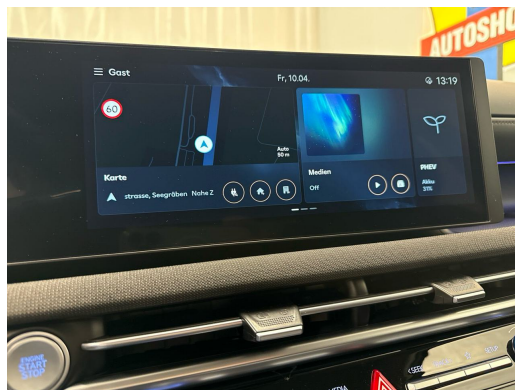

Remarques

AUSSTATTUNG NEUSTES MODELL • 5 Jahre Werksgarantie • Voll Leder • 360°Kamera • Head-Up Display • 19"Alu • Sitzbelüftung • Krell SoundSystem • Assistenzpaket • el. Heckklappe • ACC • el. Sitzverstellung • Navi + Keyless • Full LED • PDC + • Sportsitze heizbar vo & hi • Smartphone Integration & Wireless Charger • 2-Z Klimatronic • RF-Kamera • Tempomat ACC • Ambientebeleuchtung • Drive Mode Select • Sport-Multifunkt.-Lenkrad heizbar & Tiptronic • Virtual Cockpit • Licht-& Regensensor • Müdigkeitserkennung • Spurassistent • Totwinkelassistent • Bergan/abfahrassistent • Aktiver Bremsassistent • E-Call Notrufsystem • Reifendruckkontrolle • Verkehrsschilderkennung • ZV mit Fernbedienung • ISOFIX Kindersitzvorrichtung • Touchscreen • Android & Apple CarPlay • Smartphone Integration • Bluetooth-Telefonanlage • DAB+ • Innen-& Aussenspiegel aut. Abblendbar • Aussenspiegel heizbar/el. verstell-& einklappbar • ESP & ABS • Start-/Stop-System • Privacy-Verglasung • etc.!, , • Sie haben noch keine Ladestation? Die sichere Lösung ist eine Heimladestation • die Sie bei unserem Partner kaufen & installieren lassen können! Weiter Informationen finden Sie auf unserer Homepage. • Irrtümer, Änderungen und Zwischenverkauf vorbehalten! • Sous réserve d'erreurs, de modifications et de vente intermédiaire !, etc.! **Wir können liefern 400 Autos, 30 Marken sind sofort lieferbar** Bei uns sind 400 Autos aus 30 Marken sofort ab Lager lieferbar. Profitieren Sie von unseren schweizweit dauerhaft günstigen Preisen. Es sprechen viele Gründe dafür, jetzt bei uns vorbeizukommen und sich Ihr Traumauto auszusuchen: -Finden Sie alle Marken und Modelle dank unserer herstellerunabhängigen Fahrzeugauswahl von Neu- und Vorführgewagen -Wir sind Ihr starker Partner für die passende Finanzierung, Garantie, Versicherung sowie Service-Pakete Ihres neuen Wunschautos -Alle Fahrzeuge inklusive TCS-Mitgliedschaft -Alle Fahrzeuge inklusive schweizweit gültiger Occasions-Garantie 12 Monate oder sogar mit fortlaufender Herstellergarantie -Wir tauschen Ihr altes Fahrzeug bei uns ein -frei zugängliche Ausstellung an 365 Tagen im Jahr während 24 Stunden am Tag, unser 5'000m² grosser Ausstellungsplatz ist zudem hell beleuchtet und es sind genügend Kundenparkplätze für Sie da -Immer für Sie da - Ihr persönlicher Ansprechpartner unterstützt Sie in allen Themen rund um Ihr Auto wie zum Beispiel kostengünstige Winterbereifung oder Anhängerkupplungen -Für Service und Reparaturen steht unser regionaler Partnerbetrieb für Sie bereit - auch per online Terminplaner