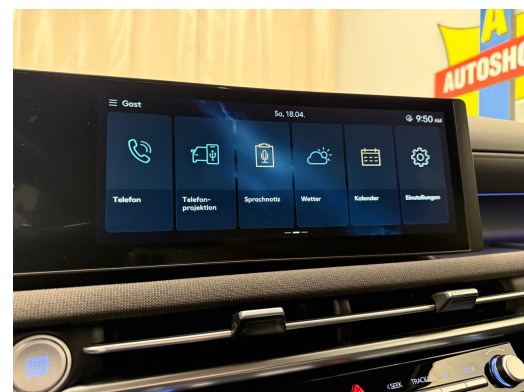

Remarques

AUSSTATTUNG NEUSTES MODELL • 5 Jahre Werksgarantie • Head-Up Display • 19"Alu
• Krell SoundSystem • Assistenzpaket • Navi+ • Matrix LED • el. Heckklappe • RF-
Kamera • PDC+ • Keyless • Teilleder Sportsitze heizbar • 3-Z Klimatronic • Tempomat
ACC • Smartphone Integration & Wireless Charger • Touchscreen • Multifunkt.-Lenkrad
heizbar & Tiptronic • Virtual Cockpit • Bergan/abfahrassistent • Fernlichtassistent •
Innen-& Aussenspiegel aut. Abblendbar • E-Call Notrufsystem • Spur-&
Totwinkelassistent • Aufmerksamkeits-Assistent • Aktiver Bremsassistent •
Verkehrsschilderkennung • Insassenalarm • Anhänger-Stabilisierungsprogramm (TSA)
• Sonnenschutzrollo an Türscheiben hinten • Android & Apple CarPlay • Smartphone
Integration • Bluetooth-Telefonanlage • DAB+ • ISOFIX Kindersitzvorrichtung •
Aussenspiegel heizbar/el. verstell-& einklappbar • Privacy-Verglasung • etc.! •
Irrtümer, Änderungen und Zwischenverkauf vorbehalten! • Sous réserve d'erreurs, de
modifications et de vente intermédiaire !, etc.! **Wir können liefern 400 Autos, 30
Marken sind sofort lieferbar** Bei uns sind 400 Autos aus 30 Marken sofort ab Lager
lieferbar. Profitieren Sie von unseren schweizweit dauerhaft günstigen Preisen. Es
sprechen viele Gründe dafür, jetzt bei uns vorbeizukommen und sich Ihr Traumauto
auszusuchen: -Finden Sie alle Marken und Modelle dank unserer
herstellerunabhängigen Fahrzeugauswahl von Neu- und Vorführwagen -Wir sind Ihr
starker Partner für die passende Finanzierung, Garantie, Versicherung sowie Service-
Pakete Ihres neuen Wunschautos -Alle Fahrzeuge inklusive TCS-Mitgliedschaft -Alle
Fahrzeuge inklusive schweizweit gültiger Occasions-Garantie 12 Monate oder sogar
mit fortlaufender Herstellergarantie -Wir tauschen Ihr altes Fahrzeug bei uns ein -frei
zugängliche Ausstellung an 365 Tagen im Jahr während 24 Stunden am Tag, unser
5'000m2 grosser Ausstellungsplatz ist zudem hell beleuchtet und es sind genügend
Kundenparkplätze für Sie da -Immer für Sie da – Ihr persönlicher Ansprechpartner
unterstützt Sie in allen Themen rund um Ihr Auto wie zum Beispiel kostengünstige
Winterbereifung oder Anhängerkupplungen -Für Service und Reparaturen steht unser
regionaler Partnerbetrieb für Sie bereit - auch per online Terminplaner