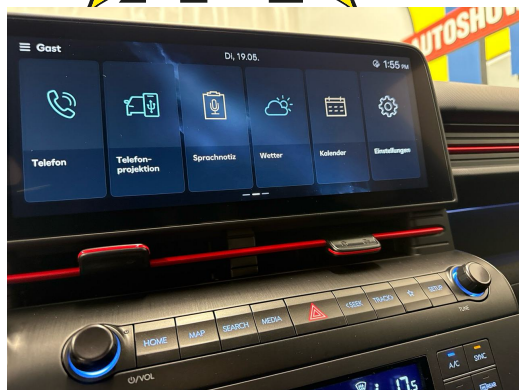

Ausstattung

Hinweis: Die effektive Ausstattung kann von der publizierten Ausstattung abweichen

Remarques

AUSSTATTUNG NEUSTES MODELL • 5 Jahre Werksgarantie • N-Line Sport-Paket • Navi+ • Full LED • 18" Alu • Tempomat ACC • 2-Z Klimatronic • RF-Kamera • PDC+ • Keyless • Spurassistent • Smartphone Integration & Wireless Charger • Drive Mode Select • Sport-Multifunk.-Lenkrad & Tiptronic • Touchscreen • Licht-& Regensensor • Kamera im Innenraum • Verkehrsschilderkennung • Kollisionsvermeidungsassistent mit Erkennung von Fahrzeugen • Fussgängern und Radfahrern sowie Schutz beim Abbiegen an Kreuzungen • E-Call System • 7x Airbags • Aktiver Bremsassistent • Smartphone Integration • Bluetooth-Telefonanlage • DAB+ • Android & Apple CarPlay • ESP & ABS • Start-/Stop-System • Aussenspiegel heizbar/el. verstell-& einklappbar • ISOFIX Kindersitzvorrichtung • Privacy-Verglasung • etc.!, • Irrtümer, Änderungen und Zwischenverkauf vorbehalten! • Sous réserve d'erreurs, de modifications et de vente intermédiaire !, etc.! **Wir können liefern 400 Autos, 30 Marken sind sofort lieferbar** Bei uns sind 400 Autos aus 30 Marken sofort ab Lager lieferbar. Profitieren Sie von unseren schweizweit dauerhaft günstigen Preisen. Es sprechen viele Gründe dafür, jetzt bei uns vorbeizukommen und sich Ihr Traumauto auszusuchen: -Finden Sie alle Marken und Modelle dank unserer herstellerunabhängigen Fahrzeugauswahl von Neu- und Vorführwagen -Wir sind Ihr starker Partner für die passende Finanzierung, Garantie, Versicherung sowie Service-Pakete Ihres neuen Wunschautos -Alle Fahrzeuge inklusive TCS-Mitgliedschaft -Alle Fahrzeuge inklusive schweizweit gültiger Occasions-Garantie 12 Monate oder sogar mit fortlaufender Herstellergarantie -Wir tauschen Ihr altes Fahrzeug bei uns ein -frei zugängliche Ausstellung an 365 Tagen im Jahr während 24 Stunden am Tag, unser 5'000m2 grosser Ausstellungsplatz ist zudem hell beleuchtet und es sind genügend Kundenparkplätze für Sie da -Immer für Sie da - Ihr persönlicher Ansprechpartner unterstützt Sie in allen Themen rund um Ihr Auto wie zum Beispiel kostengünstige Winterbereifung oder Anhängerkupplungen -Für Service und Reparaturen steht unser regionaler Partnerbetrieb für Sie bereit - auch per online Terminplaner