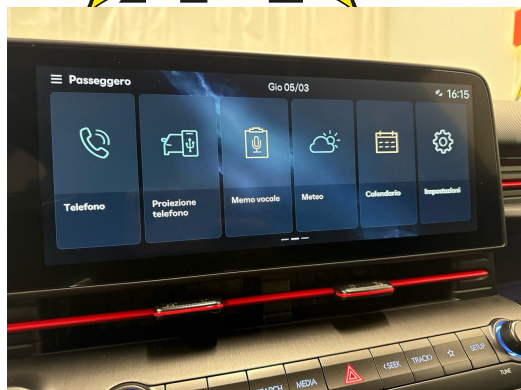

Remarques

AUSSTATTUNG NEUSTES MODELL • 5 Jahre Werksgarantie • N-Line Sport-Paket • Navi+ • Full LED • 18" Alu • Tempomat ACC • 2-Z Klimatronic • RF-Kamera • PDC+ • Keyless • Spurrassistent • Smartphone Integration & Wireless Charger • Drive Mode Select • Sport-Multifunk.-Lenkrad & Tiptronic • Touchscreen • Licht-& Regensensor • Kamera im Innenraum • Verkehrsschilderkennung • Kollisionsvermeidungsassistent mit Erkennung von Fahrzeugen • Fussgängern und Radfahrern sowie Schutz beim Abbiegen an Kreuzungen • E-Call System • 7x Airbags • Aktiver Bremsassistent • Smartphone Integration • Bluetooth-Telefonanlage • DAB+ • Android & Apple CarPlay • ESP & ABS • Start-/Stop-System • Aussenspiegel heizbar/el. verstell-& einklappbar • ISOFIX Kindersitzvorrichtung • Privacy-Verglasung • etc.!, • Irrtümer, Änderungen und Zwischenverkauf vorbehalten! • Sous réserve d'erreurs, de modifications et de vente intermédiaire !, etc.! **Wir können liefern 400 Autos, 30 Marken sind sofort lieferbar** Bei uns sind 400 Autos aus 30 Marken sofort ab Lager lieferbar. Profitieren Sie von unseren schweizweit dauerhaft günstigen Preisen. Es sprechen viele Gründe dafür, jetzt bei uns vorbeizukommen und sich Ihr Traumauto auszusuchen: -Finden Sie alle Marken und Modelle dank unserer herstellerunabhängigen Fahrzeugauswahl von Neu- und Vorführwagen -Wir sind Ihr starker Partner für die passende Finanzierung, Garantie, Versicherung sowie Service-Pakete Ihres neuen Wunschautos -Alle Fahrzeuge inklusive TCS-Mitgliedschaft -Alle Fahrzeuge inklusive schweizweit gültiger Occasions-Garantie 12 Monate oder sogar mit fortlaufender Herstellergarantie -Wir tauschen Ihr altes Fahrzeug bei uns ein -frei zugängliche Ausstellung an 365 Tagen im Jahr während 24 Stunden am Tag, unser 5'000m2 grosser Ausstellungsplatz ist zudem hell beleuchtet und es sind genügend Kundenparkplätze für Sie da -Immer für Sie da - Ihr persönlicher Ansprechpartner unterstützt Sie in allen Themen rund um Ihr Auto wie zum Beispiel kostengünstige Winterbereifung oder Anhängerkupplungen -Für Service und Reparaturen steht unser regionaler Partnerbetrieb für Sie bereit - auch per online Terminplaner