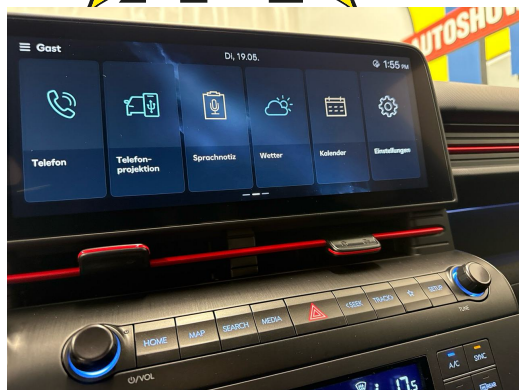

Ausstattung

Hinweis: Die effektive Ausstattung kann von der publizierten Ausstattung abweichen

Remarques

AUSSTATTUNG NEUSTES MODELL • 5 Jahre Werksgarantie • N-Line Sport-Paket • Navi+ • Full LED • 18" Alu • Tempomat ACC • 2-Z Klimatronic • RF-Kamera • PDC+ • Keyless • Spurrassistent • Smartphone Integration & Wireless Charger • Drive Mode Select • Sport-Multifunk.-Lenkrad & Tiptronic • Touchscreen • Licht-& Regensensor • Kamera im Innenraum • Verkehrsschilderkennung • Kollisionsvermeidungsassistent mit Erkennung von Fahrzeugen • Fussgängern und Radfahrern sowie Schutz beim Abbiegen an Kreuzungen • E-Call System • 7x Airbags • Aktiver Bremsassistent • Smartphone Integration • Bluetooth-Telefonanlage • DAB+ • Android & Apple CarPlay • ESP & ABS • Start-/Stop-System • Aussenspiegel heizbar/el. verstell-& einklappbar • ISOFIX Kindersitzvorrichtung • Privacy-Verglasung • etc.!, • Irrtümer, Änderungen und Zwischenverkauf vorbehalten! • Sous réserve d'erreurs, de modifications et de vente intermédiaire !, etc.! **Wir können liefern 400 Autos, 30 Marken sind sofort lieferbar** Bei uns sind 400 Autos aus 30 Marken sofort ab Lager lieferbar. Profitieren Sie von unseren schweizweit dauerhaft günstigen Preisen. Es sprechen viele Gründe dafür, jetzt bei uns vorbeizukommen und sich Ihr Traumauto auszusuchen: -Finden Sie alle Marken und Modelle dank unserer herstellerunabhängigen Fahrzeugauswahl von Neu- und Vorführwagen -Wir sind Ihr starker Partner für die passende Finanzierung, Garantie, Versicherung sowie Service-Pakete Ihres neuen Wunschautos -Alle Fahrzeuge inklusive TCS-Mitgliedschaft -Alle Fahrzeuge inklusive schweizweit gültiger Occasions-Garantie 12 Monate oder sogar mit fortlaufender Herstellergarantie -Wir tauschen Ihr altes Fahrzeug bei uns ein -frei zugängliche Ausstellung an 365 Tagen im Jahr während 24 Stunden am Tag, unser 5'000m2 grosser Ausstellungsplatz ist zudem hell beleuchtet und es sind genügend Kundenparkplätze für Sie da -Immer für Sie da - Ihr persönlicher Ansprechpartner unterstützt Sie in allen Themen rund um Ihr Auto wie zum Beispiel kostengünstige Winterbereifung oder Anhängerkupplungen -Für Service und Reparaturen steht unser regionaler Partnerbetrieb für Sie bereit - auch per online Terminplaner