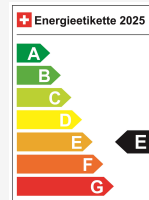

Efficacité énergétique & consommation

Consommation Note*	E
Émissions de CO2	145 g/km
Consommation combinée	6.4 l/100 km