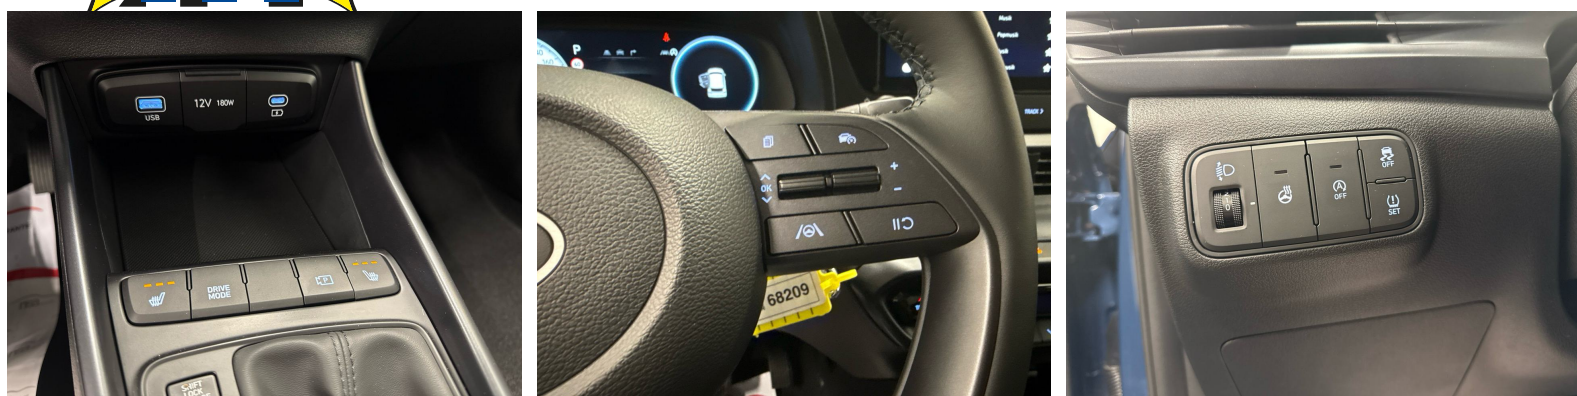

Ausstattung

Hinweis: Die effektive Ausstattung kann von der publizierten Ausstattung abweichen

Remarques

AUSSTATTUNG NEUSTES MODELL 2026 • 5 Jahre Werksgarantie • Navi Connect • 16"Alu • Full LED • RF-Kamera • Sportsitze heizbar • Spurassistent • Tempomat • PDC • Klimatronic • Smartphone Integration • Drive Mode Select • Virtual Cockpit • DAB+ • Licht- & Regensensor • Müdigkeitserkennung • Sport-Multif.-Lenkrad heizbar • Touchscreen • Aktiver Bremsassistent • Alarmanlage • Fernlichtregulierung (Light Assist) • Android & Apple CarPlay • Bluetooth-Telefonanlage • ISOFIX Kindersitzvorrichtung • ZV mit Fernbedienung • ESP & ABS • Start-/Stop-System • 6x Airbags • Privacy-Verglasung • etc.! • Irrtümer, Änderungen und Zwischenverkauf vorbehalten! • Sous réserve d'erreurs, de modifications et de vente intermédiaire !, etc.! **Wir können liefern 400 Autos, 30 Marken sind sofort lieferbar** Bei uns sind 400 Autos aus 30 Marken sofort ab Lager lieferbar. Profitieren Sie von unseren schweizweit dauerhaft günstigen Preisen. Es sprechen viele Gründe dafür, jetzt bei uns vorbeizukommen und sich Ihr Traumauto auszusuchen: -Finden Sie alle Marken und Modelle dank unserer herstellerunabhängigen Fahrzeugauswahl von Neu- und Vorführwagen -Wir sind Ihr starker Partner für die passende Finanzierung, Garantie, Versicherung sowie Service-Pakete Ihres neuen Wunschautos -Alle Fahrzeuge inklusive TCS-Mitgliedschaft -Alle Fahrzeuge inklusive schweizweit gültiger Occasions-Garantie 12 Monate oder sogar mit fortlaufender Herstellergarantie -Wir tauschen Ihr altes Fahrzeug bei uns ein -frei zugängliche Ausstellung an 365 Tagen im Jahr während 24 Stunden am Tag, unser 5'000m2 grosser Ausstellungsplatz ist zudem hell beleuchtet und es sind genügend Kundenparkplätze für Sie da -Immer für Sie da - Ihr persönlicher Ansprechpartner unterstützt Sie in allen Themen rund um Ihr Auto wie zum Beispiel kostengünstige Winterbereifung oder Anhängerkupplungen -Für Service und Reparaturen steht unser regionaler Partnerbetrieb für Sie bereit - auch per online Terminplaner