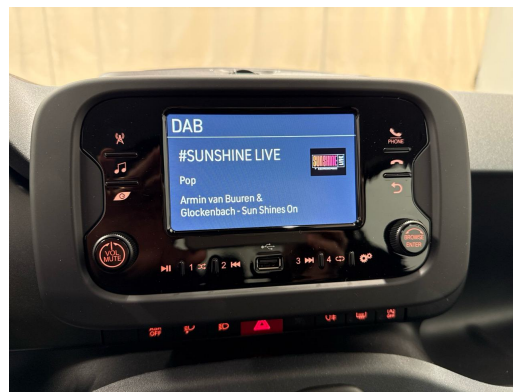

Remarques

AUSSTATTUNG NEUSTES MODELL • 5-Plätzer • Spurassistent • Tempomat • DAB+ • PDC • Klimaanlage • Bluetooth-Telefonanlage • Verkehrsschilderkennung • Virtual Cockpit • el. Fensterheber • ISOFIX Kindersitzvorrichtung • ESP & ABS • Start-/Stop-System • etc.! • Irrtümer, Änderungen und Zwischenverkauf vorbehalten! • Sous réserve d'erreurs, de modifications et de vente intermédiaire !, etc.! **Wir können liefern 400 Autos, 30 Marken sind sofort lieferbar** Bei uns sind 400 Autos aus 30 Marken sofort ab Lager lieferbar. Profitieren Sie von unseren schweizweit dauerhaft günstigen Preisen. Es sprechen viele Gründe dafür, jetzt bei uns vorbeizukommen und sich Ihr Traumauto auszusuchen: -Finden Sie alle Marken und Modelle dank unserer herstellerunabhängigen Fahrzeugauswahl von Neu- und Vorführwagen -Wir sind Ihr starker Partner für die passende Finanzierung, Garantie, Versicherung sowie Service-Pakete Ihres neuen Wunschautos -Alle Fahrzeuge inklusive TCS-Mitgliedschaft -Alle Fahrzeuge inklusive schweizweit gültiger Occasions-Garantie 12 Monate oder sogar mit fortlaufender Herstellergarantie -Wir tauschen Ihr altes Fahrzeug bei uns ein -frei zugängliche Ausstellung an 365 Tagen im Jahr während 24 Stunden am Tag, unser 5'000m² grosser Ausstellungsplatz ist zudem hell beleuchtet und es sind genügend Kundenparkplätze für Sie da -Immer für Sie da – Ihr persönlicher Ansprechpartner unterstützt Sie in allen Themen rund um Ihr Auto wie zum Beispiel kostengünstige Winterbereifung oder Anhängerkupplungen -Für Service und Reparaturen steht unser regionaler Partnerbetrieb für Sie bereit - auch per online Terminplaner