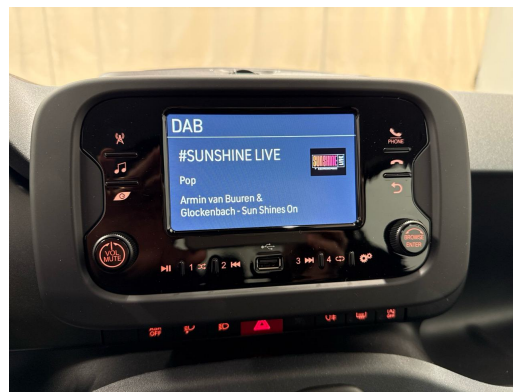

Remarques

AUSSTATTUNG NEUSTES MODELL • 5-Plätzer • Spurassistent • Tempomat • DAB+ • PDC • Klimaanlage • Bluetooth-Telefonanlage • Verkehrsschilderkennung • Virtual Cockpit • el. Fensterheber • ISOFIX Kindersitzvorrichtung • ESP & ABS • Start-/Stop-System • etc.! • Irrtümer, Änderungen und Zwischenverkauf vorbehalten! • Sous réserve d'erreurs, de modifications et de vente intermédiaire !, etc.! **Wir können liefern 400 Autos, 30 Marken sind sofort lieferbar** Bei uns sind 400 Autos aus 30 Marken sofort ab Lager lieferbar. Profitieren Sie von unseren schweizweit dauerhaft günstigen Preisen. Es sprechen viele Gründe dafür, jetzt bei uns vorbeizukommen und sich Ihr Traumauto auszusuchen: -Finden Sie alle Marken und Modelle dank unserer herstellerunabhängigen Fahrzeugauswahl von Neu- und Vorführwagen -Wir sind Ihr starker Partner für die passende Finanzierung, Garantie, Versicherung sowie Service-Pakete Ihres neuen Wunschautos -Alle Fahrzeuge inklusive TCS-Mitgliedschaft -Alle Fahrzeuge inklusive schweizweit gültiger Occasions-Garantie 12 Monate oder sogar mit fortlaufender Herstellergarantie -Wir tauschen Ihr altes Fahrzeug bei uns ein -frei zugängliche Ausstellung an 365 Tagen im Jahr während 24 Stunden am Tag, unser 5'000m2 grosser Ausstellungsplatz ist zudem hell beleuchtet und es sind genügend Kundenparkplätze für Sie da -Immer für Sie da – Ihr persönlicher Ansprechpartner unterstützt Sie in allen Themen rund um Ihr Auto wie zum Beispiel kostengünstige Winterbereifung oder Anhängerkupplungen -Für Service und Reparaturen steht unser regionaler Partnerbetrieb für Sie bereit - auch per online Terminplaner