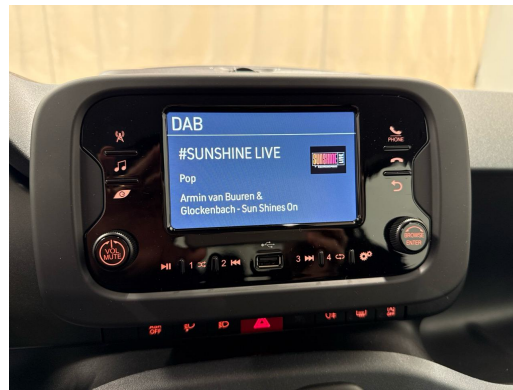

Remarques

AUSSTATTUNG NEUSTES MODELL • 5-Plätzer • Spurassistent • Tempomat • DAB+ • PDC • Klimaanlage • Bluetooth-Telefonanlage • Verkehrsschilderkennung • Virtual Cockpit • el. Fensterheber • ISOFIX Kindersitzvorrichtung • ESP & ABS • Start-/Stop-System • etc.! • Irrtümer, Änderungen und Zwischenverkauf vorbehalten! • Sous réserve d'erreurs, de modifications et de vente intermédiaire !, etc.! **Wir können liefern 400 Autos, 30 Marken sind sofort lieferbar** Bei uns sind 400 Autos aus 30 Marken sofort ab Lager lieferbar. Profitieren Sie von unseren schweizweit dauerhaft günstigen Preisen. Es sprechen viele Gründe dafür, jetzt bei uns vorbeizukommen und sich Ihr Traumauto auszusuchen: -Finden Sie alle Marken und Modelle dank unserer herstellerunabhängigen Fahrzeugauswahl von Neu- und Vorführwagen -Wir sind Ihr starker Partner für die passende Finanzierung, Garantie, Versicherung sowie Service-Pakete Ihres neuen Wunschautos -Alle Fahrzeuge inklusive TCS-Mitgliedschaft -Alle Fahrzeuge inklusive schweizweit gültiger Occasions-Garantie 12 Monate oder sogar mit fortlaufender Herstellergarantie -Wir tauschen Ihr altes Fahrzeug bei uns ein -frei zugängliche Ausstellung an 365 Tagen im Jahr während 24 Stunden am Tag, unser 5'000m2 grosser Ausstellungsplatz ist zudem hell beleuchtet und es sind genügend Kundenparkplätze für Sie da -Immer für Sie da – Ihr persönlicher Ansprechpartner unterstützt Sie in allen Themen rund um Ihr Auto wie zum Beispiel kostengünstige Winterbereifung oder Anhängerkupplungen -Für Service und Reparaturen steht unser regionaler Partnerbetrieb für Sie bereit - auch per online Terminplaner