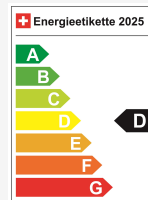

Localisation du véhicule

Aathal

Autoshow Aathal AG
Zürichstrasse 47
8607 Aathal
Planifier sur Google Maps

Efficacité énergétique & consommation

Consommation Note* **D**
Émissions de CO2 **125 g/km**
Consommation combinée **5.5 l/100 km**