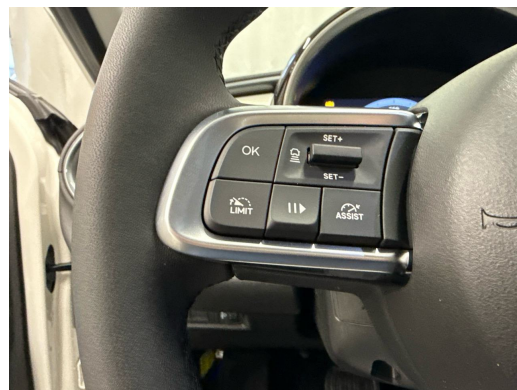

Remarques