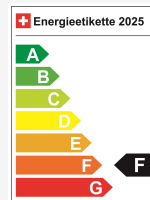

Localisation du véhicule

Aathal

Autoshow Aathal AG
Zürichstrasse 47
8607 Aathal
Planifier sur Google Maps

Efficacité énergétique & consommation

Consommation Note* F
Émissions de CO2 170 g/km
Consommation combinée 6.5 l/100 km