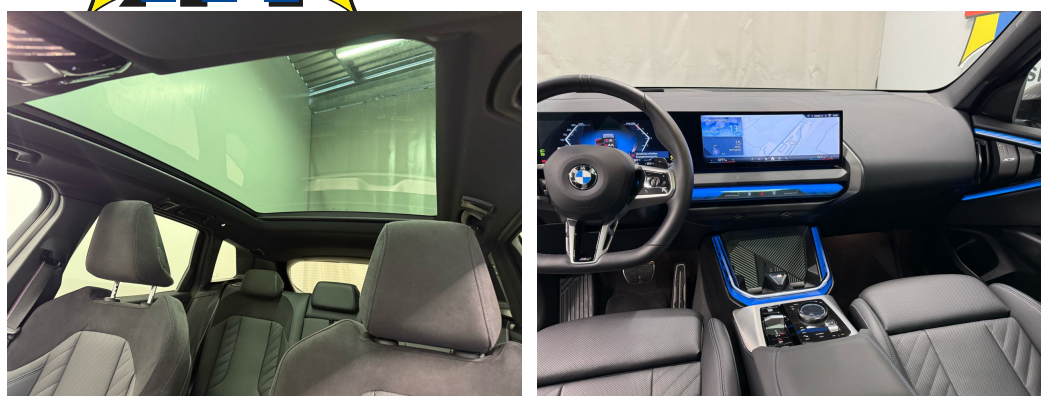

Remarques

AUSSTATTUNG M Sportpaket Pro • 20"Alu • Panodach • 360°Kamera • Driving Assistant+ • el. Leder Sitze & Memory • Navi+ • Full LED • Komfortzugang • Sportsitze heizbar • Smartphone Integration & Wireless Charger • BMW Iconic Glow Paket • 3-Zonen Klimaautomatik • BMW Live Cockpit Professional • Innenraumkamera • BMW Individual Shadow Line Scheinwerfer • M Exterieurpaket • M Sicherheitsgurte • M Sportbremsen mit roten Bremssätteln • M Sportfahrwerk • M Sportlenkrad • Alarmanlage • Ambientebeleuchtung • Sonnenschutzverglasung • Variable Sportlenkung • Auto Hold • Spur- & Totwinkelassistent • E-Call Notrufsystem • Reifendruckkontrolle • Android & Apple CarPlay • Smartphone Integration • Bluetooth-Telefonanlage • DAB+ • etc.! • Irrtümer, Änderungen und Zwischenverkauf vorbehalten! • Sous réserve d'erreurs, de modifications et de vente intermédiaire !, etc.! **Wir können liefern 400 Autos, 30 Marken sind sofort lieferbar** Bei uns sind 400 Autos aus 30 Marken sofort ab Lager lieferbar. Profitieren Sie von unseren schweizweit dauerhaft günstigen Preisen. Es sprechen viele Gründe dafür, jetzt bei uns vorbeizukommen und sich Ihr Traumauto auszusuchen: -Finden Sie alle Marken und Modelle dank unserer herstellerunabhängigen Fahrzeugauswahl von Neu- und Vorführwagen -Wir sind Ihr starker Partner für die passende Finanzierung, Garantie, Versicherung sowie Service-Pakete Ihres neuen Wunschautos -Alle Fahrzeuge inklusive TCS-Mitgliedschaft -Alle Fahrzeuge inklusive schweizweit gültiger Occasions-Garantie 12 Monate oder sogar mit fortlaufender Herstellergarantie -Wir tauschen Ihr altes Fahrzeug bei uns ein -frei zugängliche Ausstellung an 365 Tagen im Jahr während 24 Stunden am Tag, unser 5'000m2 grosser Ausstellungsplatz ist zudem hell beleuchtet und es sind genügend Kundenparkplätze für Sie da -Immer für Sie da - Ihr persönlicher Ansprechpartner unterstützt Sie in allen Themen rund um Ihr Auto wie zum Beispiel kostengünstige Winterbereifung oder Anhängerkupplungen -Für Service und Reparaturen steht unser regionaler Partnerbetrieb für Sie bereit - auch per online Terminplaner