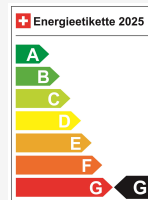

Efficacité énergétique & consommation

Consommation Note* **G**
Émissions de CO2 **177 g/km**
Consommation combinée **7.8 l/100 km**