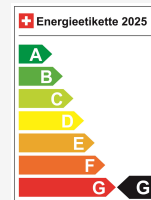

Efficacité énergétique & consommation

Consommation Note* **G**
Émissions de CO2 **177 g/km**
Consommation combinée **7.8 l/100 km**