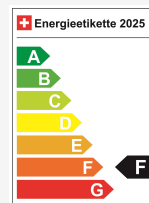

Efficacité énergétique & consommation

Consommation Note* F

Émissions de CO2 163 g/km

Consommation combinée 6.2 l/100 km

Votre conseil personnalisé

Sebastiano Pititto
Atelier de peinture

Remarque: L'équipement réel peut différer de l'équipement publié