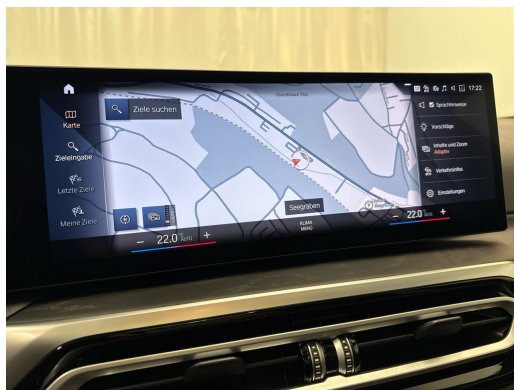

Remarques

AUSSTATTUNG M Sportpaket • Panodach • 19"Alu • +Winterräder • AHK • Head-Up-Display • Navi+ • Harman Kardon Surround System • PDC+ • Driving Assistant • BMW Live Cockpit Pro • Komfortzugang • Adaptiv Full LED • RF-Kamera • Sportsitze heizbar • Akustikverglasung • Active Guard+ • 3-Z Klimatronic • +Winterräder • Sport-Automatik Getriebe • Variable Sportlenkung • Ambientes Licht • "M" Sportfahrwerk • Parking Assistant • Lenkradheizung • DAB-Tuner • Sitzverstellung el. mit Memory für Fahrer • Spurassistent • Totwinkelassistent • Sonnenschutzverglasung • Entertainment Paket • Dachhimmel in anthrazit • M Lederlenkrad mit Airbag • BMW Individual Dachreling Hochglanz Shadow Line • Lehnenbreitenverstellung für Beifahrer • Innen- & Aussenspiegel • automatisch abblendend • Ablagepaket • Hochglanz Shadow-Line • Beifahrerairbag Deaktivierung • BMW Individual HochglanzShadow Line mit erweiterten Umfängen • Gesetzlicher Notruf • Ablage für Wireless Charging • Fondkopfstützen klappbar • Reifendruckanzeige • Lordosenstütze • Galvanikapplikation für Bedienelemente • Selbstfahrervermietfahrzeug • M Sicherheitsgurte • BMW Individual Leuchten Shadow Line • Grösserer Kraftstofftank • Fernlichtassistent • M Aerodynamik Paket • M Sportdifferential • Edelholzausführung Eiche Maser offenporig • Aktive Geschwindigkeitsregelung mit Stop & Go • M Sportbremse • rot • Innenspiegel • automatisch abblendend • Anhängerkupplung schwenkbar • etc.! • Irrtümer, Änderungen und Zwischenverkauf vorbehalten! • Sous réserve d'erreurs, de modifications et de vente intermédiaire !, etc.! **Wir können liefern 400 Autos, 30 Marken sind sofort lieferbar** Bei uns sind 400 Autos aus 30 Marken sofort ab Lager lieferbar. Profitieren Sie von unseren schweizweit dauerhaft günstigen Preisen. Es sprechen viele Gründe dafür, jetzt bei uns vorbeizukommen und sich Ihr Traumauto auszusuchen: -Finden Sie alle Marken und Modelle dank unserer herstellerunabhängigen Fahrzeugauswahl von Neu- und Vorführgewagen -Wir sind Ihr starker Partner für die passende Finanzierung, Garantie, Versicherung sowie Service-Pakete Ihres neuen Wunschautos -Alle Fahrzeuge inklusive TCS-Mitgliedschaft -Alle Fahrzeuge inklusive schweizweit gültiger Occasions-Garantie 12 Monate oder sogar mit fortlaufender Herstellergarantie -Wir tauschen Ihr altes Fahrzeug bei uns ein -frei zugängliche Ausstellung an 365 Tagen im Jahr während 24 Stunden am Tag, unser 5'000m2 grosser Ausstellungsplatz ist zudem hell beleuchtet und es sind genügend Kundenparkplätze für Sie da -Immer für Sie da – Ihr persönlicher Ansprechpartner unterstützt Sie in allen Themen rund um Ihr Auto wie zum Beispiel kostengünstige Winterbereifung oder Anhängerkupplungen -Für Service und Reparaturen steht unser regionaler Partnerbetrieb für Sie bereit - auch per online Terminplaner