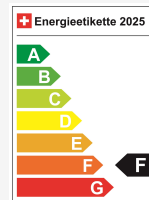

Efficacité énergétique & consommation

Consommation Note* F

Émissions de CO2 58 g/km

Consommation combinée 2.5 l/100 km