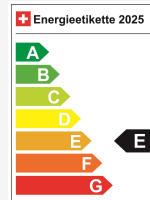

Localisation du véhicule

Aathal

Autoshow Aathal AG
Zürichstrasse 47
8607 Aathal
Planifier sur Google Maps

Efficacité énergétique & consommation

Consommation Note* **E**
Émissions de CO2 **144 g/km**
Consommation combinée **5.5 l/100 km**