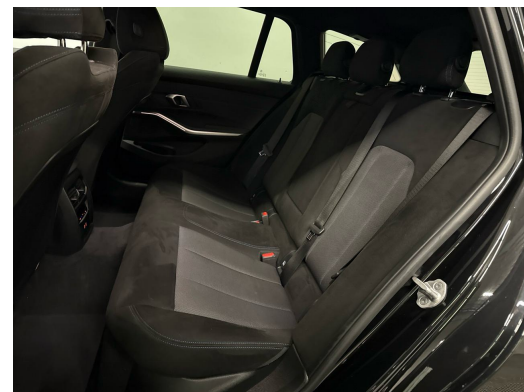

## Remarques

AUSSTATTUNG M Sport-Paket • 360°Kamera • 19"Alu • Active Guard+ • Leder/Alcantara • Navi+ • ACC • Head-Up Display • el. Heckklappe & Virtual Pedal • Adaptiv Full LED • 3-Z Klimatronic • Keyless Entry & Digital Key • PDC+ • Sportsitze heizbar • Smartphone Integration & Wireless Charger • BMW Widesreen Cockpit • Spur- & Totwinkelassistent • Fernlichtassistent • Tempomat ACC • RF-Kamera • M Sport Multifunk.-Lenkrad & Tiptronic • M Sport Fahrwerk • M Aerodynamikpaket • Drive Mode Select • Variable Sportlenkung • Ambientebeleuchtung • E-Call Notrufsystem • Reifendruckkontrolle • Touchscreen • Verkehrsschilderkennung • Aktiver Bremsassistent • Alarm • ISOFIX Kindersitzvorrichtung • Ablagenpaket • Android & Apple CarPlay • Smartphone Integration • Bluetooth-Telefonanlage • DAB+ • Aussenspiegel heizbar/el. verstell-& einklappbar • Innen- & Aussenspiegel aut. Abblendbar • ESP & ABS • Start-/Stop-System • Privacy-Verglasung • etc.!, , ..... FR ..... FR ..... FR ..... FR ..... FR ..... FR ..... , , Pack M Sport • caméra 360° • jantes alliage 19" • Active Guard+ • sellerie cuir/Alcantara • navigation Plus • ACC • hayon électrique • phares Full LED adaptatifs • climatisation automatique 3 zones • accès sans clé • PDC+ • sièges sport chauffants • intégration smartphone et chargeur sans fil • BMW Live Virtual Cockpit • assistant de maintien de voie et angle mort • assistant de feux de route • régulateur de vitesse adaptatif ACC • caméra de recul • volant multifonction M Sport et Tiptronic • suspension M Sport • pack aérodynamique M • sélecteur de modes de conduite • direction sport variable • éclairage d'ambiance • système d'appel d'urgence eCall • contrôle de pression des pneus • écran tactile • reconnaissance des panneaux de signalisation • assistant de freinage actif • alarme • fixation ISOFIX • pack rangements • Android Auto et Apple CarPlay • intégration smartphone • téléphone Bluetooth • DAB+ • rétroviseurs extérieurs chauffants • électriques et rabattables • rétroviseurs intérieur et extérieurs à atténuation automatique • ESP et ABS • système start stop • vitres surteintées • etc., ..... IT ..... IT ..... IT ..... IT ..... IT ..... IT ..... , Pacchetto M Sport • telecamera a 360° • cerchi in lega da 19" • Active Guard+ • interni in pelle/Alcantara • navigatore Plus • ACC • portellone elettrico • fari Full LED adattivi • climatizzatore automatico trizona • accesso keyless • PDC+ • sedili sportivi riscaldabili • integrazione smartphone e ricarica wireless • BMW Live Virtual Cockpit • assistente di corsia e angolo cieco • assistente abbaglianti • cruise control adattivo ACC • telecamera posteriore • volante multifunzione M Sport e Tiptronic • assetto M Sport • pacchetto aerodinamico M • selettore modalità di guida • sterzo sportivo variabile • illuminazione ambientale • sistema di chiamata d'emergenza eCall • controllo pressione pneumatici • touchscreen • riconoscimento dei segnali stradali • assistente alla frenata attivo •