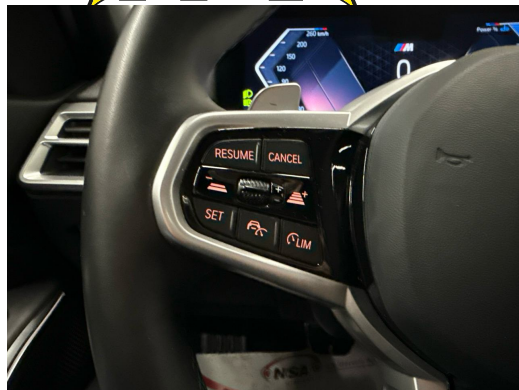

Hinweis: Die effektive Ausstattung kann von der publizierten Ausstattung abweichen

Remarques

AUSSTATTUNG M Sport-Paket • 360°Kamera • 19"Alu • Active Guard+ • Leder/Alcantara • Navi+ • ACC • Head-Up Display • el. Heckklappe & Virtual Pedal • Adaptiv Full LED • 3-Z Klimatronic • Keyless Entry & Digital Key • PDC+ • Sportsitze heizbar • Smartphone Integration & Wireless Charger • BMW Widescreen Cockpit • Spur- & Totwinkelassistent • Fernlichtassistent • Tempomat ACC • RF-Kamera • M Sport Multifunk.-Lenkrad & Tiptronic • M Sport Fahrwerk • M Aerodynamikpaket • Drive Mode Select • Variable Sportlenkung • Ambientebeleuchtung • E-Call Notrufsystem • Reifendruckkontrolle • Touchscreen • Verkehrsschilderkennung • Aktiver Bremsassistent • Alarm • ISOFIX Kindersitzvorrichtung • Ablagenpaket • Android & Apple CarPlay • Smartphone Integration • Bluetooth-Telefonanlage • DAB+ • Aussenspiegel heizbar/el. verstell-& einklappbar • Innen- & Aussenspiegel aut. Abblendbar • ESP & ABS • Start-/Stop-System • Privacy-Verglasung • etc.!, , FR FR FR FR FR FR , , Pack M Sport • caméra 360° • jantes alliage 19" • Active Guard+ • sellerie cuir/Alcantara • navigation Plus • ACC • hayon électrique • phares Full LED adaptatifs • climatisation automatique 3 zones • accès sans clé • PDC+ • sièges sport chauffants • intégration smartphone et chargeur sans fil • BMW Live Virtual Cockpit • assistant de maintien de voie et angle mort • assistant de feux de route • régulateur de vitesse adaptatif ACC • caméra de recul • volant multifonction M Sport et Tiptronic • suspension M Sport • pack aérodynamique M • sélecteur de modes de conduite • direction sport variable • éclairage d'ambiance • système d'appel d'urgence eCall • contrôle de pression des pneus • écran tactile • reconnaissance des panneaux de signalisation • assistant de freinage actif • alarme • fixation ISOFIX • pack rangements • Android Auto et Apple CarPlay • intégration smartphone • téléphone Bluetooth • DAB+ • rétroviseurs extérieurs chauffants • électriques et rabattables • rétroviseurs intérieur et extérieurs à atténuation automatique • ESP et ABS • système start stop • vitres surteintées • etc., IT IT IT IT IT IT , Pacchetto M Sport • telecamera a 360° • cerchi in lega da 19" • Active Guard+ • interni in pelle/Alcantara • navigatore Plus • ACC • portellone elettrico • fari Full LED adattivi • climatizzatore automatico trizona • accesso keyless • PDC+ • sedili sportivi riscaldabili • integrazione smartphone e ricarica wireless • BMW Live Virtual Cockpit • assistente di corsia e angolo cieco • assistente abbaglianti • cruise control adattivo ACC • telecamera posteriore • volante multifunzione M Sport e Tiptronic • assetto M Sport • pacchetto aerodinamico M • selettore modalità di guida • sterzo sportivo variabile • illuminazione ambientale • sistema di chiamata d'emergenza eCall • controllo pressione pneumatici • touchscreen • riconoscimento dei segnali stradali • assistente alla frenata attivo •