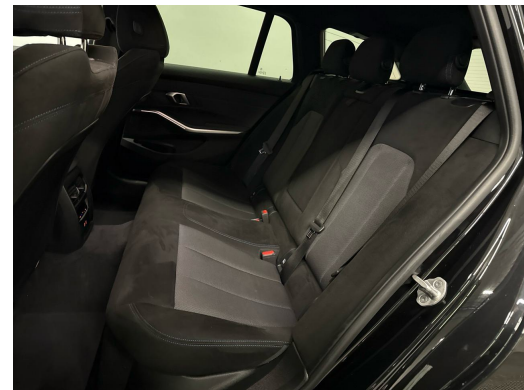

## Remarques

AUSSTATTUNG M Sport-Paket • 360°Kamera • 19"Alu • Active Guard+ • Leder/Alcantara • Navi+ • ACC • Head-Up Display • el. Heckklappe & Virtual Pedal • Adaptiv Full LED • 3-Z Klimatronic • Keyless Entry & Digital Key • PDC+ • Sportsitze heizbar • Smartphone Integration & Wireless Charger • BMW Widescreen Cockpit • Spur- & Totwinkelassistent • Fernlichtassistent • Tempomat ACC • RF-Kamera • M Sport Multifunk.-Lenkrad & Tiptronic • M Sport Fahrwerk • M Aerodynamikpaket • Drive Mode Select • Variable Sportlenkung • Ambientebeleuchtung • E-Call Notrufsystem • Reifendruckkontrolle • Touchscreen • Verkehrsschilderkennung • Aktiver Bremsassistent • Alarm • ISOFIX Kindersitzvorrichtung • Ablagenpaket • Android & Apple CarPlay • Smartphone Integration • Bluetooth-Telefonanlage • DAB+ • Aussenspiegel heizbar/el. verstell-& einklappbar • Innen- & Aussenspiegel aut. Abblendbar • ESP & ABS • Start-/Stop-System • Privacy-Verglasung • etc.!, , ..... FR ..... FR ..... FR ..... FR ..... FR ..... FR ..... FR ..... , Pack M Sport • caméra 360° • jantes alliage 19" • Active Guard+ • sellerie cuir/Alcantara • navigation Plus • ACC • hayon électrique • phares Full LED adaptatifs • climatisation automatique 3 zones • accès sans clé • PDC+ • sièges sport chauffants • intégration smartphone et chargeur sans fil • BMW Live Virtual Cockpit • assistant de maintien de voie et angle mort • assistant de feux de route • régulateur de vitesse adaptatif ACC • caméra de recul • volant multifonction M Sport et Tiptronic • suspension M Sport • pack aérodynamique M • sélecteur de modes de conduite • direction sport variable • éclairage d'ambiance • système d'appel d'urgence eCall • contrôle de pression des pneus • écran tactile • reconnaissance des panneaux de signalisation • assistant de freinage actif • alarme • fixation ISOFIX • pack rangements • Android Auto et Apple CarPlay • intégration smartphone • téléphone Bluetooth • DAB+ • rétroviseurs extérieurs chauffants • électriques et rabattables • rétroviseurs intérieur et extérieurs à atténuation automatique • ESP et ABS • système start stop • vitres surteintées • etc., ..... IT ..... IT ..... IT ..... IT ..... IT ..... IT ..... IT ..... , Pacchetto M Sport • telecamera a 360° • cerchi in lega da 19" • Active Guard+ • interni in pelle/Alcantara • navigatore Plus • ACC • portellone elettrico • fari Full LED adattivi • climatizzatore automatico trizona • accesso keyless • PDC+ • sedili sportivi riscaldabili • integrazione smartphone e ricarica wireless • BMW Live Virtual Cockpit • assistente di corsia e angolo cieco • assistente abbaglianti • cruise control adattivo ACC • telecamera posteriore • volante multifunzione M Sport e Tiptronic • assetto M Sport • pacchetto aerodinamico M • selettore modalità di guida • sterzo sportivo variabile • illuminazione ambientale • sistema di chiamata d'emergenza eCall • controllo pressione pneumatici • touchscreen • riconoscimento dei segnali stradali • assistente alla frenata attivo •