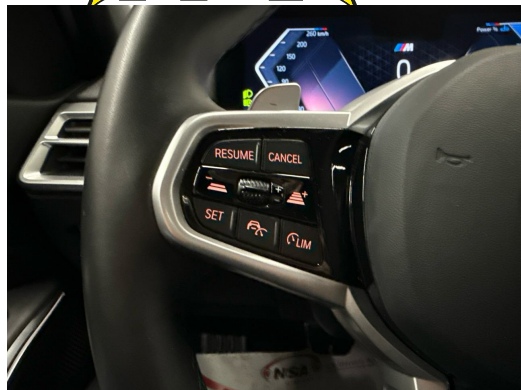

## Remarques

AUSSTATTUNG M Sport-Paket • 360°Kamera • 19"Alu • Active Guard+ • Leder/Alcantara • Navi+ • ACC • Head-Up Display • el. Heckklappe & Virtual Pedal • Adaptiv Full LED • 3-Z Klimatronic • Keyless Entry & Digital Key • PDC+ • Sportsitze heizbar • Smartphone Integration & Wireless Charger • BMW Widescreen Cockpit • Spur- & Totwinkelassistent • Fernlichtassistent • Tempomat ACC • RF-Kamera • M Sport Multifunk.-Lenkrad & Tiptronic • M Sport Fahrwerk • M Aerodynamikpaket • Drive Mode Select • Variable Sportlenkung • Ambientebeleuchtung • E-Call Notrufsystem • Reifendruckkontrolle • Touchscreen • Verkehrsschilderkennung • Aktiver Bremsassistent • Alarm • ISOFIX Kindersitzvorrichtung • Ablagenpaket • Android & Apple CarPlay • Smartphone Integration • Bluetooth-Telefonanlage • DAB+ • Aussenspiegel heizbar/el. verstell-& einklappbar • Innen- & Aussenspiegel aut. Abblendbar • ESP & ABS • Start-/Stop-System • Privacy-Verglasung • etc.!, , ..... FR ..... FR ..... FR ..... FR ..... FR ..... FR ..... FR ..... , Pack M Sport • caméra 360° • jantes alliage 19" • Active Guard+ • sellerie cuir/Alcantara • navigation Plus • ACC • hayon électrique • phares Full LED adaptatifs • climatisation automatique 3 zones • accès sans clé • PDC+ • sièges sport chauffants • intégration smartphone et chargeur sans fil • BMW Live Virtual Cockpit • assistant de maintien de voie et angle mort • assistant de feux de route • régulateur de vitesse adaptatif ACC • caméra de recul • volant multifonction M Sport et Tiptronic • suspension M Sport • pack aérodynamique M • sélecteur de modes de conduite • direction sport variable • éclairage d'ambiance • système d'appel d'urgence eCall • contrôle de pression des pneus • écran tactile • reconnaissance des panneaux de signalisation • assistant de freinage actif • alarme • fixation ISOFIX • pack rangements • Android Auto et Apple CarPlay • intégration smartphone • téléphone Bluetooth • DAB+ • rétroviseurs extérieurs chauffants • électriques et rabattables • rétroviseurs intérieur et extérieurs à atténuation automatique • ESP et ABS • système start stop • vitres surteintées • etc., ..... IT ..... IT ..... IT ..... IT ..... IT ..... IT ..... IT ..... , Pacchetto M Sport • telecamera a 360° • cerchi in lega da 19" • Active Guard+ • interni in pelle/Alcantara • navigatore Plus • ACC • portellone elettrico • fari Full LED adattivi • climatizzatore automatico trizona • accesso keyless • PDC+ • sedili sportivi riscaldabili • integrazione smartphone e ricarica wireless • BMW Live Virtual Cockpit • assistente di corsia e angolo cieco • assistente abbaglianti • cruise control adattivo ACC • telecamera posteriore • volante multifunzione M Sport e Tiptronic • assetto M Sport • pacchetto aerodinamico M • selettore modalità di guida • sterzo sportivo variabile • illuminazione ambientale • sistema di chiamata d'emergenza eCall • controllo pressione pneumatici • touchscreen • riconoscimento dei segnali stradali • assistente alla frenata attivo •