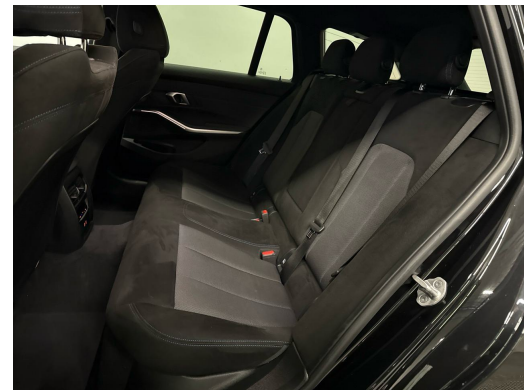

Remarques