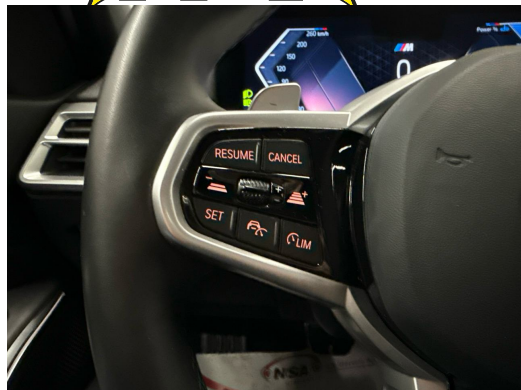

Hinweis: Die effektive Ausstattung kann von der publizierten Ausstattung abweichen

Remarques

AUSSTATTUNG M Sport-Paket • 360°Kamera • 19"Alu • Active Guard+ • Leder/Alcantara • Navi+ • ACC • Head-Up Display • el. Heckklappe & Virtual Pedal • Adaptiv Full LED • 3-Z Klimatronic • Keyless Entry & Digital Key • PDC+ • Sportsitze heizbar • Smartphone Integration & Wireless Charger • BMW Widescreen Cockpit • Spur- & Totwinkelassistent • Fernlichtassistent • Tempomat ACC • RF-Kamera • M Sport Multifunk.-Lenkrad & Tiptronic • M Sport Fahrwerk • M Aerodynamikpaket • Drive Mode Select • Variable Sportlenkung • Ambientebeleuchtung • E-Call Notrufsystem • Reifendruckkontrolle • Touchscreen • Verkehrsschilderkennung • Aktiver Bremsassistent • Alarm • ISOFIX Kindersitzvorrichtung • Ablagenpaket • Android & Apple CarPlay • Smartphone Integration • Bluetooth-Telefonanlage • DAB+ • Aussenspiegel heizbar/el. verstell-& einklappbar • Innen- & Aussenspiegel aut. Abblendbar • ESP & ABS • Start-/Stop-System • Privacy-Verglasung • etc., , FR FR FR FR FR FR , Pack M Sport • caméra 360° • jantes alliage 19" • Active Guard+ • sellerie cuir/Alcantara • navigation Plus • ACC • hayon électrique • phares Full LED adaptatifs • climatisation automatique 3 zones • accès sans clé • PDC+ • sièges sport chauffants • intégration smartphone et chargeur sans fil • BMW Live Virtual Cockpit • assistant de maintien de voie et angle mort • assistant de feux de route • régulateur de vitesse adaptatif ACC • caméra de recul • volant multifonction M Sport et Tiptronic • suspension M Sport • pack aérodynamique M • sélecteur de modes de conduite • direction sport variable • éclairage d'ambiance • système d'appel d'urgence eCall • contrôle de pression des pneus • écran tactile • reconnaissance des panneaux de signalisation • assistant de freinage actif • alarme • fixation ISOFIX • pack rangements • Android Auto et Apple CarPlay • intégration smartphone • téléphone Bluetooth • DAB+ • rétroviseurs extérieurs chauffants • électriques et rabattables • rétroviseurs intérieur et extérieurs à atténuation automatique • ESP et ABS • système start stop • vitres surteintées • etc., IT IT IT IT IT IT , Pacchetto M Sport • telecamera a 360° • cerchi in lega da 19" • Active Guard+ • interni in pelle/Alcantara • navigatore Plus • ACC • portellone elettrico • fari Full LED adattivi • climatizzatore automatico trizona • accesso keyless • PDC+ • sedili sportivi riscaldabili • integrazione smartphone e ricarica wireless • BMW Live Virtual Cockpit • assistente di corsia e angolo cieco • assistente abbaglianti • cruise control adattivo ACC • telecamera posteriore • volante multifunzione M Sport e Tiptronic • assetto M Sport • pacchetto aerodinamico M • selettore modalità di guida • sterzo sportivo variabile • illuminazione ambientale • sistema di chiamata d'emergenza eCall • controllo pressione pneumatici • touchscreen • riconoscimento dei segnali stradali • assistente alla frenata attivo •