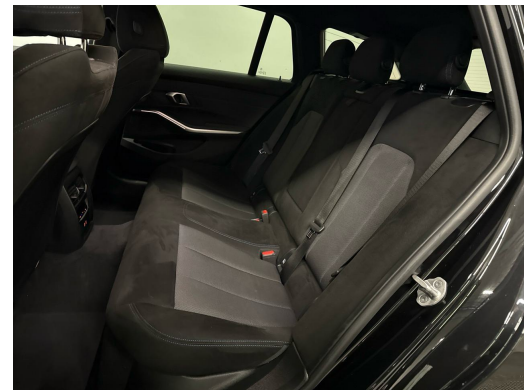

Hinweis: Die effektive Ausstattung kann von der publizierten Ausstattung abweichen

Remarques

AUSSTATTUNG M Sport-Paket • 360°Kamera • 19"Alu • Active Guard+ • Leder/Alcantara • Navi+ • ACC • Head-Up Display • el. Heckklappe & Virtual Pedal • Adaptiv Full LED • 3-Z Klimatronic • Keyless Entry & Digital Key • PDC+ • Sportsitze heizbar • Smartphone Integration & Wireless Charger • BMW Widescreen Cockpit • Spur- & Totwinkelassistent • Fernlichtassistent • Tempomat ACC • RF-Kamera • M Sport Multifunk.-Lenkrad & Tiptronic • M Sport Fahrwerk • M Aerodynamikpaket • Drive Mode Select • Variable Sportlenkung • Ambientebeleuchtung • E-Call Notrufsystem • Reifendruckkontrolle • Touchscreen • Verkehrsschilderkennung • Aktiver Bremsassistent • Alarm • ISOFIX Kindersitzvorrichtung • Ablagenpaket • Android & Apple CarPlay • Smartphone Integration • Bluetooth-Telefonanlage • DAB+ • Aussenspiegel heizbar/el. verstell-& einklappbar • Innen- & Aussenspiegel aut. Abblendbar • ESP & ABS • Start-/Stop-System • Privacy-Verglasung • etc., , FR FR FR FR FR FR , Pack M Sport • caméra 360° • jantes alliage 19" • Active Guard+ • sellerie cuir/Alcantara • navigation Plus • ACC • hayon électrique • phares Full LED adaptatifs • climatisation automatique 3 zones • accès sans clé • PDC+ • sièges sport chauffants • intégration smartphone et chargeur sans fil • BMW Live Virtual Cockpit • assistant de maintien de voie et angle mort • assistant de feux de route • régulateur de vitesse adaptatif ACC • caméra de recul • volant multifonction M Sport et Tiptronic • suspension M Sport • pack aérodynamique M • sélecteur de modes de conduite • direction sport variable • éclairage d'ambiance • système d'appel d'urgence eCall • contrôle de pression des pneus • écran tactile • reconnaissance des panneaux de signalisation • assistant de freinage actif • alarme • fixation ISOFIX • pack rangements • Android Auto et Apple CarPlay • intégration smartphone • téléphone Bluetooth • DAB+ • rétroviseurs extérieurs chauffants • électriques et rabattables • rétroviseurs intérieur et extérieurs à atténuation automatique • ESP et ABS • système start stop • vitres surteintées • etc., IT IT IT IT IT IT , Pacchetto M Sport • telecamera a 360° • cerchi in lega da 19" • Active Guard+ • interni in pelle/Alcantara • navigatore Plus • ACC • portellone elettrico • fari Full LED adattivi • climatizzatore automatico trizona • accesso keyless • PDC+ • sedili sportivi riscaldabili • integrazione smartphone e ricarica wireless • BMW Live Virtual Cockpit • assistente di corsia e angolo cieco • assistente abbaglianti • cruise control adattivo ACC • telecamera posteriore • volante multifunzione M Sport e Tiptronic • assetto M Sport • pacchetto aerodinamico M • selettore modalità di guida • sterzo sportivo variabile • illuminazione ambientale • sistema di chiamata d'emergenza eCall • controllo pressione pneumatici • touchscreen • riconoscimento dei segnali stradali • assistente alla frenata attivo •