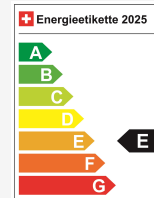

Efficacité énergétique & consommation

Consommation Note*	E
Émissions de CO2	149 g/km
Consommation combinée	5.7 l/100 km