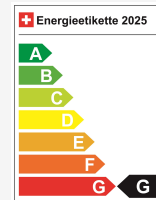

Efficacité énergétique & consommation

Consommation Note* **G**
Émissions de CO2 **15 g/km**
Consommation combinée **5.8 l/100 km**