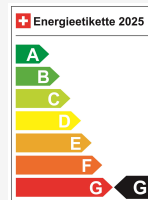

Localisation du véhicule

Aathal

Autoshow Aathal AG
Zürichstrasse 47
8607 Aathal

Planifier sur Google Maps

Efficacité énergétique & consommation

Consommation Note*	G
Émissions de CO2	15 g/km
Consommation combinée	5.8 l/100 km

Bremsassistent (BAS)
Condition Based Service
Cupholder (2) vorne
Dekor: Edelholzausführung Eukalyptus offenporig und Akzentleisten in Perlglanz Chrom
Dynamische Stabilitätskontrolle (DSC)
Elektronische Parkbremse
Fahrwerk: xDrive
Fensterheber, elektrisch
Fussmatten in Velours
Gesetzlicher Notruf
Getriebe: 7-Stufen-Automat Steptronic mit Doppelkupplung
Heckscheibenheizung
Innenbeleuchtung
Kleiderhaken
Klima: Klimaautomatik
Lackierung: Uni-Lackierung
Ladekabel (Mode 3)
Lenkrad: Sport-Lederlenkrad
Licht: Begrüssungslicht
Licht: Drittes Bremslicht LED
Licht: Heimleuchten
Licht: LED Scheinwerfer
Media: BMW Live Cockpit Plus