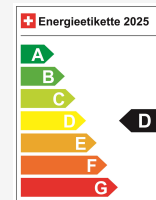

## Caractéristiques techniques

Portes / Places	4 / 5
Couleur intérieure	Schwarz
Cylindrée	1'499 cm <sup>3</sup>
Cylindre	3
Hp	170 hp
Verbrauch in l/100 km	0/0/5.3 (Stadt/Land/Total)
Elektrische Reichweite	keine Angabe
Kapazität der Batterie	keine Angabe
Stromverbrauch	keine Angabe
Internal Number	99709
Ab MFK	Ja

## Efficacité énergétique & consommation

Consommation Note\* D  
Émissions de CO2 121 g/km  
Consommation combinée 5.3 l/100 km