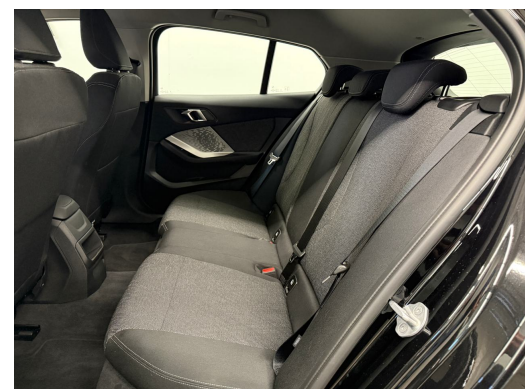

Remarques

AUSSTATTUNG M Sportpaket • Navi+ • 18"Alu • RF-Kamera • Full LED • Keyless • Sportsitze heizbar • Driving Assistant • Active Guard • PDC+ • Sport-Multifunkt.-Lenkrad & Tiptronic • BMW Virtual Cockpit • Ambientebeleuchtung • Drive Mode Select • Smartphone Integration & Wireless Charger • Licht- & Regensensor • Spur- & Totwinkelassistent • Fernlichtassistent • Müdigkeitserkennung • Aktiver Bremsassistent • E-Call Notrufsystem • Reifendruckkontrolle • Aktiver Fussgängerschutz • Touchscreen • ZV mit Fernbedienung • Aussenspiegel heizbar/el. verstell- & einklappbar • Android & Apple CarPlay • Smartphone Integration • Bluetooth-Telefonanlage • DAB+ • Mittelarmlehne • ISOFIX Kindersitzvorrichtung • ESP & ABS • Start-/Stop-System • etc.! • Irrtümer, Änderungen und Zwischenverkauf vorbehalten! • Sous réserve d'erreurs, de modifications et de vente intermédiaire !, etc.! **Wir können liefern 400 Autos, 30 Marken sind sofort lieferbar** Bei uns sind 400 Autos aus 30 Marken sofort ab Lager lieferbar. Profitieren Sie von unseren schweizweit dauerhaft günstigen Preisen. Es sprechen viele Gründe dafür, jetzt bei uns vorbeizukommen und sich Ihr Traumauto auszusuchen: -Finden Sie alle Marken und Modelle dank unserer herstellerunabhängigen Fahrzeugauswahl von Neu- und Vorführwagen -Wir sind Ihr starker Partner für die passende Finanzierung, Garantie, Versicherung sowie Service-Pakete Ihres neuen Wunschautos -Alle Fahrzeuge inklusive TCS-Mitgliedschaft -Alle Fahrzeuge inklusive schweizweit gültiger Occasions-Garantie 12 Monate oder sogar mit fortlaufender Herstellergarantie -Wir tauschen Ihr altes Fahrzeug bei uns ein -frei zugängliche Ausstellung an 365 Tagen im Jahr während 24 Stunden am Tag, unser 5'000m² grosser Ausstellungsplatz ist zudem hell beleuchtet und es sind genügend Kundenparkplätze für Sie da -Immer für Sie da - Ihr persönlicher Ansprechpartner unterstützt Sie in allen Themen rund um Ihr Auto wie zum Beispiel kostengünstige Winterbereifung oder Anhängerkupplungen -Für Service und Reparaturen steht unser regionaler Partnerbetrieb für Sie bereit - auch per online Terminplaner