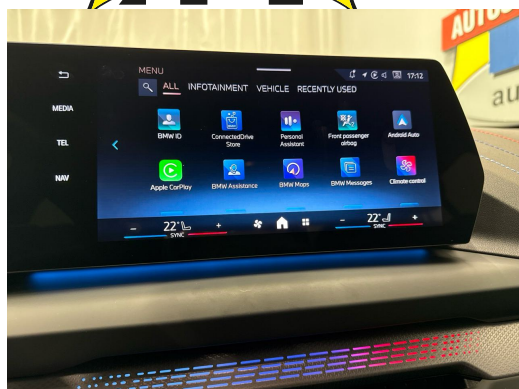

Remarques

AUSSTATTUNG M Sportpaket • Leder/Alcantara Sportsitze heizbar • 18"Alu • Adaptives M Fahrwerk • Driving Assistant+ • Active Guard • 2-Z Klimatronic • RF-Kamera • Navi Connect • LED Scheinwerfer • Keyless • PDC+ • M Sport Multifunk.-Lenkrad & Tiptronic • Virtual Cockpit • My Drive Mode Select • Touchscreen • Ambientebeleuchtung • Spurassistent-& Totwinkelassistent • Verkehrsschilderkennung • Fernlichtassistent • Aktiver Bremsassistent • Müdigkeitserkennung • E-Call Notrufsystem • Reifendruckkontrolle • Licht-& Regensensor • Aussenspiegel heizbar/el. verstell-& einklappbar • Auto-Hold • Innen-& Aussenspiegel aut. Abblendbar • Mittelarmlehne • Android & Apple CarPlay • Smartphone Integration • Bluetooth-Telefonanlage • DAB+ • ESP & ABS • ISOFIX Kindersitzvorrichtung • etc.! • Irrtümer, Änderungen und Zwischenverkauf vorbehalten! • Sous réserve d'erreurs, de modifications et de vente intermédiaire !, etc.! **Wir können liefern 400 Autos, 30 Marken sind sofort lieferbar** Bei uns sind 400 Autos aus 30 Marken sofort ab Lager lieferbar. Profitieren Sie von unseren schweizweit dauerhaft günstigen Preisen. Es sprechen viele Gründe dafür, jetzt bei uns vorbeizukommen und sich Ihr Traumauto auszusuchen: -Finden Sie alle Marken und Modelle dank unserer herstellerunabhängigen Fahrzeugauswahl von Neu- und Vorführwagen -Wir sind Ihr starker Partner für die passende Finanzierung, Garantie, Versicherung sowie Service-Pakete Ihres neuen Wunschautos -Alle Fahrzeuge inklusive TCS-Mitgliedschaft -Alle Fahrzeuge inklusive schweizweit gültiger Occasions-Garantie 12 Monate oder sogar mit fortlaufender Herstellergarantie -Wir tauschen Ihr altes Fahrzeug bei uns ein -frei zugängliche Ausstellung an 365 Tagen im Jahr während 24 Stunden am Tag, unser 5'000m2 grosser Ausstellungsplatz ist zudem hell beleuchtet und es sind genügend Kundenparkplätze für Sie da -Immer für Sie da - Ihr persönlicher Ansprechpartner unterstützt Sie in allen Themen rund um Ihr Auto wie zum Beispiel kostengünstige Winterbereifung oder Anhängerkupplungen -Für Service und Reparaturen steht unser regionaler Partnerbetrieb für Sie bereit - auch per online Terminplaner