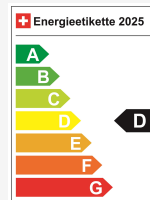

## Caractéristiques techniques

Portes / Places	5 / 5
Couleur intérieure	Schwarz
Cylindrée	1'499 cm <sup>3</sup>
Cylindre	3
Hp	170 hp
Verbrauch in l/100 km	0/0/5.4 (Stadt/Land/Total)
Elektrische Reichweite	keine Angabe
Kapazität der Batterie	keine Angabe
Stromverbrauch	keine Angabe
Internal Number	67701
Ab MFK	Ja

## Efficacité énergétique & consommation

Consommation Note\* D  
Émissions de CO2 122 g/km  
Consommation combinée 5.4 l/100 km