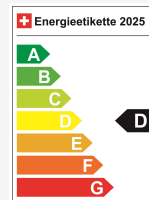

Localisation du véhicule

Aathal

Autoshow Aathal AG
Zürichstrasse 47
8607 Aathal

Planifier sur Google Maps

Efficacité énergétique & consommation

Consommation Note*	D
Émissions de CO2	122 g/km
Consommation combinée	5.4 l/100 km