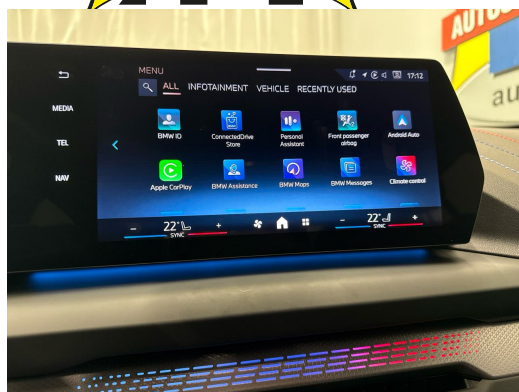

Remarques

AUSSTATTUNG M Sportpaket • Leder/Alcantara Sportsitze heizbar • 18"Alu • Adaptives M Fahrwerk • Driving Assistant+ • Active Guard • 2-Z Klimatronic • RF-Kamera • Navi Connect • LED Scheinwerfer • Keyless • PDC+ • M Sport Multifunk.-Lenkrad & Tiptronic • Virtual Cockpit • My Drive Mode Select • Touchscreen • Ambientebeleuchtung • Spurassistent-& Totwinkelassistent • Verkehrsschilderkennung • Fernlichtassistent • Aktiver Bremsassistent • Müdigkeitserkennung • E-Call Notrufsystem • Reifendruckkontrolle • Licht-& Regensensor • Aussenspiegel heizbar/el. verstell-& einklappbar • Auto-Hold • Innen-& Aussenspiegel aut. Abblendbar • Mittelarmlehne • Android & Apple CarPlay • Smartphone Integration • Bluetooth-Telefonanlage • DAB+ • ESP & ABS • ISOFIX Kindersitzvorrichtung • etc.! • Irrtümer, Änderungen und Zwischenverkauf vorbehalten! • Sous réserve d'erreurs, de modifications et de vente intermédiaire !, etc.! **Wir können liefern 400 Autos, 30 Marken sind sofort lieferbar** Bei uns sind 400 Autos aus 30 Marken sofort ab Lager lieferbar. Profitieren Sie von unseren schweizweit dauerhaft günstigen Preisen. Es sprechen viele Gründe dafür, jetzt bei uns vorbeizukommen und sich Ihr Traumauto auszusuchen: -Finden Sie alle Marken und Modelle dank unserer herstellerunabhängigen Fahrzeugauswahl von Neu- und Vorführwagen -Wir sind Ihr starker Partner für die passende Finanzierung, Garantie, Versicherung sowie Service-Pakete Ihres neuen Wunschautos -Alle Fahrzeuge inklusive TCS-Mitgliedschaft -Alle Fahrzeuge inklusive schweizweit gültiger Occasions-Garantie 12 Monate oder sogar mit fortlaufender Herstellergarantie -Wir tauschen Ihr altes Fahrzeug bei uns ein -frei zugängliche Ausstellung an 365 Tagen im Jahr während 24 Stunden am Tag, unser 5'000m2 grosser Ausstellungsplatz ist zudem hell beleuchtet und es sind genügend Kundenparkplätze für Sie da -Immer für Sie da - Ihr persönlicher Ansprechpartner unterstützt Sie in allen Themen rund um Ihr Auto wie zum Beispiel kostengünstige Winterbereifung oder Anhängerkupplungen -Für Service und Reparaturen steht unser regionaler Partnerbetrieb für Sie bereit - auch per online Terminplaner