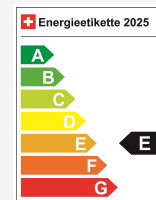

Efficacité énergétique & consommation

Consommation Note* E
Émissions de CO2 130 g/km
Consommation combinée 5.7 l/100 km