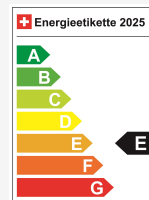

Efficacité énergétique & consommation

Consommation Note*	E
Émissions de CO2	130 g/km
Consommation combinée	5.7 l/100 km