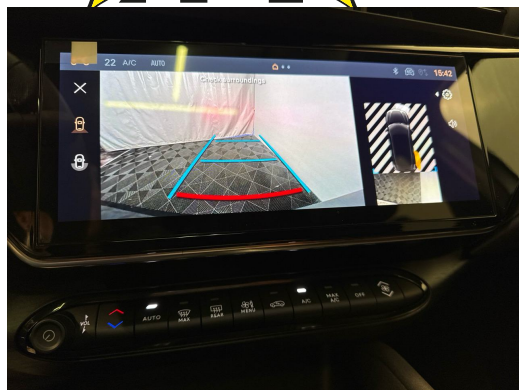

Remarques