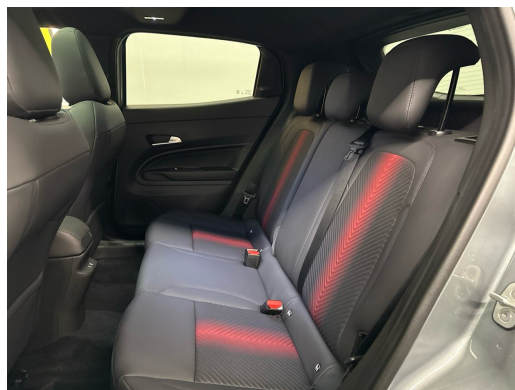

## Remarques

AUSSTATTUNG NEUSTES MODELL • Allrad • Panodach • Navi+ • Assistenzpaket • Matrix LED • ACC • el. Heckklappe & Virtual Pedal • 180° RF-Kamera • Teilleder Sportsitze heizbar • el. Fahrersitz & Massagefunktion • 18"Alu • Klimatronic • PDC+ • DNA Drive Mode Select • Keyless • Ambientelicht • Smartphone Integration & Wireless Charger • Frontscheibe heizbar • Virtual Cockpit • Sport-Multifunk.-Lenkrad & Tiptronic • Touchscreen • Tempomat ACC • Spurassistent • Totwinkelassistent • Müdigkeitserkennung • E-Call Notrufsystem • Aktiver Bremsassistent • Reifendruckkontrolle • Verkehrsschilderkennung • Licht- & Regensensor • ZV mit Fernbedienung • Sportpedalen und Aluminium-Einstiegsleisten • Innen- & Aussenspiegel aut. Abblendbar • Aussenspiegel heizbar/el. verstell- & einklappbar • Android & Apple CarPlay • Smartphone Integration • Bluetooth-Telefonanlage • DAB+ • ESP & ABS • Start-/Stop-System • Privacy-Verglasung • etc.!, , ..... FR ..... • FR ..... FR ..... FR ..... FR ..... FR ..... , NOUVEAU MODÈLE - 4 roues motrices • Panodach • Navi+ • Pack d'assistance • Matrix LED • ACC • hayon électrique & Virtual Pedal • Caméra RF 180° • Sièges sport partiellement cuir chauffants • siège conducteur électrique & fonction massage • 18 "alu • Klimatronic • PDC+ • DNA Drive Mode Select • Keyless • Lumière d'ambiance • Smartphone Integration & Wireless Charger • Pare-brise chauffant • Virtual Cockpit • Sport-Multifunk.- Volant & Tiptronic • Écran tactile • Régulateur de vitesse ACC • Assistant de trajectoire • Assistant d'angle mort • Détection de la somnolence • Système d'appel d'urgence E-Call • Assistant de freinage actif • Contrôle de la pression des pneus • Reconnaissance des panneaux de signalisation • Capteur de lumière & de pluie • Fermeture centralisée avec télécommande • Pédales sport et baguettes de seuil en aluminium • Rétroviseurs intérieur & extérieur aut. Rétroviseurs extérieurs chauffants • réglables et rabattables électriquement • Android & Apple CarPlay • intégration de smartphones • installation téléphonique Bluetooth • DAB+ • ESP & ABS • système Start/Stop • vitrage isolant • etc., , ..... IT ..... IT ..... IT ..... • IT ..... IT ..... IT ..... , ULTIMO MODELLO • Trazione integrale • tetto panoramico • navigatore+ • pacchetto assistenza • Matrix LED • ACC • portellone elettrico e pedale virtuale • telecamera RF a 180° • sedili sportivi parzialmente in pelle riscaldabili • sedile del conducente elettrico elettrico del sedile del conducente e funzione massaggio • cerchi in lega da 18" • climatizzatore automatico • PDC+ • DNA Drive Mode Select • Keyless • luci di cortesia • integrazione smartphone e caricatore wireless • parabrezza riscaldabile • Virtual Cockpit • volante sportivo multifunzione e Tiptronic • touchscreen • cruise control ACC • assistente di corsia • assistente angolo cieco • rilevatore di stanchezza • sistema di chiamata di emergenza E-Call • assistente