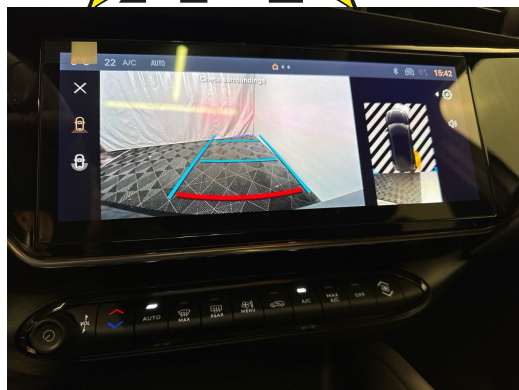

## Remarques

AUSSTATTUNG NEUSTES MODELL • Allrad • Panodach • Navi+ • Assistenzpaket • Matrix LED • ACC • el. Heckklappe & Virtual Pedal • 180° RF-Kamera • Teilleder Sportsitze heizbar • el. Fahrersitz & Massagefunktion • 18"Alu • Klimatronic • PDC+ • DNA Drive Mode Select • Keyless • Ambientelicht • Smartphone Integration & Wireless Charger • Frontscheibe heizbar • Virtual Cockpit • Sport-Multifunk.-Lenkrad & Tiptronic • Touchscreen • Tempomat ACC • Spurassistent • Totwinkelassistent • Müdigkeitserkennung • E-Call Notrufsystem • Aktiver Bremsassistent • Reifendruckkontrolle • Verkehrsschilderkennung • Licht- & Regensensor • ZV mit Fernbedienung • Sportpedalen und Aluminium-Einstiegsleisten • Innen- & Aussenspiegel aut. Abblendbar • Aussenspiegel heizbar/el. verstell- & einklappbar • Android & Apple CarPlay • Smartphone Integration • Bluetooth-Telefonanlage • DAB+ • ESP & ABS • Start-/Stop-System • Privacy-Verglasung • etc.!, , ..... FR ..... • FR ..... FR ..... FR ..... FR ..... , NOUVEAU MODÈLE - 4 roues motrices • Panodach • Navi+ • Pack d'assistance • Matrix LED • ACC • hayon électrique & Virtual Pedal • Caméra RF 180° • Sièges sport partiellement cuir chauffants • siège conducteur électrique & fonction massage • 18 "alu • Klimatronic • PDC+ • DNA Drive Mode Select • Keyless • Lumière d'ambiance • Smartphone Integration & Wireless Charger • Pare-brise chauffant • Virtual Cockpit • Sport-Multifunk.- Volant & Tiptronic • Écran tactile • Régulateur de vitesse ACC • Assistant de trajectoire • Assistant d'angle mort • Détection de la somnolence • Système d'appel d'urgence E-Call • Assistant de freinage actif • Contrôle de la pression des pneus • Reconnaissance des panneaux de signalisation • Capteur de lumière & de pluie • Fermeture centralisée avec télécommande • Pédales sport et baguettes de seuil en aluminium • Rétroviseurs intérieur & extérieur aut. Rétroviseurs extérieurs chauffants • réglables et rabattables électriquement • Android & Apple CarPlay • intégration de smartphones • installation téléphonique Bluetooth • DAB+ • ESP & ABS • système Start/Stop • vitrage isolant • etc., , ..... IT ..... IT ..... IT ..... • IT ..... IT ..... , ULTIMO MODELLO • Trazione integrale • tetto panoramico • navigatore+ • pacchetto assistenza • Matrix LED • ACC • portellone elettrico e pedale virtuale • telecamera RF a 180° • sedili sportivi parzialmente in pelle riscaldabili • sedile del conducente elettrico elettrico del sedile del conducente e funzione massaggio • cerchi in lega da 18" • climatizzatore automatico • PDC+ • DNA Drive Mode Select • Keyless • luci di cortesia • integrazione smartphone e caricatore wireless • parabrezza riscaldabile • Virtual Cockpit • volante sportivo multifunzione e Tiptronic • touchscreen • cruise control ACC • assistente di corsia • assistente angolo cieco • rilevatore di stanchezza • sistema di chiamata di emergenza E-Call • assistente