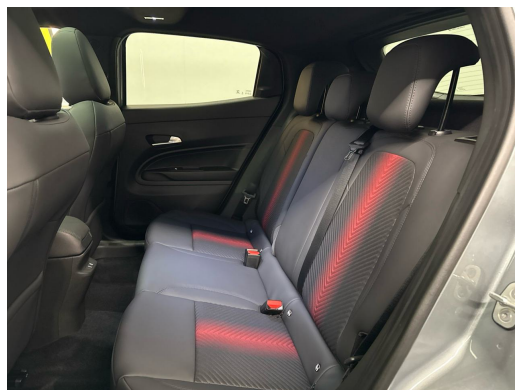

## Remarques

AUSSTATTUNG NEUSTES MODELL • Allrad • Panodach • Navi+ • Assistenzpaket • Matrix LED • ACC • el. Heckklappe & Virtual Pedal • 180° RF-Kamera • Teilleder Sportsitze heizbar • el. Fahrersitz & Massagefunktion • 18"Alu • Klimatronic • PDC+ • DNA Drive Mode Select • Keyless • Ambientelicht • Smartphone Integration & Wireless Charger • Frontscheibe heizbar • Virtual Cockpit • Sport-Multifunk.-Lenkrad & Tiptronic • Touchscreen • Tempomat ACC • Spurassistent • Totwinkelassistent • Müdigkeitserkennung • E-Call Notrufsystem • Aktiver Bremsassistent • Reifendruckkontrolle • Verkehrsschilderkennung • Licht- & Regensensor • ZV mit Fernbedienung • Sportpedalen und Aluminium-Einstiegsleisten • Innen- & Aussenspiegel aut. Abblendbar • Aussenspiegel heizbar/el. verstell- & einklappbar • Android & Apple CarPlay • Smartphone Integration • Bluetooth-Telefonanlage • DAB+ • ESP & ABS • Start-/Stop-System • Privacy-Verglasung • etc.!, , ..... FR ..... • FR ..... FR ..... FR ..... FR ..... , NOUVEAU MODÈLE - 4 roues motrices • Panodach • Navi+ • Pack d'assistance • Matrix LED • ACC • hayon électrique & Virtual Pedal • Caméra RF 180° • Sièges sport partiellement cuir chauffants • siège conducteur électrique & fonction massage • 18 "alu • Klimatronic • PDC+ • DNA Drive Mode Select • Keyless • Lumière d'ambiance • Smartphone Integration & Wireless Charger • Pare-brise chauffant • Virtual Cockpit • Sport-Multifunk.- Volant & Tiptronic • Écran tactile • Régulateur de vitesse ACC • Assistant de trajectoire • Assistant d'angle mort • Détection de la somnolence • Système d'appel d'urgence E-Call • Assistant de freinage actif • Contrôle de la pression des pneus • Reconnaissance des panneaux de signalisation • Capteur de lumière & de pluie • Fermeture centralisée avec télécommande • Pédales sport et baguettes de seuil en aluminium • Rétroviseurs intérieur & extérieur aut. Rétroviseurs extérieurs chauffants • réglables et rabattables électriquement • Android & Apple CarPlay • intégration de smartphones • installation téléphonique Bluetooth • DAB+ • ESP & ABS • système Start/Stop • vitrage isolant • etc., , ..... IT ..... IT ..... IT ..... • IT ..... IT ..... , ULTIMO MODELLO • Trazione integrale • tetto panoramico • navigatore+ • pacchetto assistenza • Matrix LED • ACC • portellone elettrico e pedale virtuale • telecamera RF a 180° • sedili sportivi parzialmente in pelle riscaldabili • sedile del conducente elettrico elettrico del sedile del conducente e funzione massaggio • cerchi in lega da 18" • climatizzatore automatico • PDC+ • DNA Drive Mode Select • Keyless • luci di cortesia • integrazione smartphone e caricatore wireless • parabrezza riscaldabile • Virtual Cockpit • volante sportivo multifunzione e Tiptronic • touchscreen • cruise control ACC • assistente di corsia • assistente angolo cieco • rilevatore di stanchezza • sistema di chiamata di emergenza E-Call • assistente