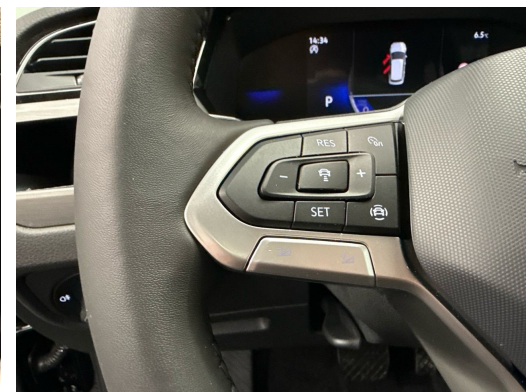

Notes

AUSSTATTUNG NEUSTES MODELL • 7-Sitze • AHK • Assistenzpaket • el. Heckklappe & Virtual Pedal • Navi+ • Alcantara/Stoff Sportsitze heizbar • ACC • Full LED • Keyless Entry • RF-Kamera • ErgoActive Fahrersitz & Massagefunktion • PDC+ • 3-Z Klimatronic • Smartphone Integration & Wireless Charger • Leder Multifunk.-Lenkrad heizbar & Tiptronic • Virtual Cockpit • 17"Alu • Tempomat ACC • Trailer Assist • Spur-& Totwinkelassistent • Verkehrszeichenerkennung • Privater Notruf • Auto-Hold • Berganfahrassistent • Müdigkeitserkennung • Aktiver Bremsassistent • Scheibenwaschdüsen beheizbar • Variabler Ladeboden • Android & Apple CarPlay • Smartphone Integration • DAB+ • Bluetooth-Telefonanlage • ISOFIX Kindersitzvorrichtung • Licht- & Regensensor • Kurvenlicht • Aussenspiegel heizbar/el. verstell-& einklappbar • ZV mit Fernbedienung • ESP & ABS • Start-/Stop-System • Anhängerkupplung schwenkbar • Privacy-Verglasung • etc.!, , FR..... •• FR..... FR..... FR..... FR....., , NOUVEAU MODÈLE • 7 places • attelage • pack assistance • hayon électrique et Virtual Pedal • régulateur adaptatif ACC • phares Full LED • Navi+ • Keyless • caméra arrière • Virtual Cockpit • jantes alliage 17" • PDC+ • climatisation automatique 3 zones • sièges sport Alcantara/tissu chauffants • régulateur de vitesse adaptatif ACC • intégration smartphone et chargeur sans fil • volant multifonction chauffant avec Tiptronic • Trailer Assist • siège conducteur ergoActive • assistant de maintien de voie et angle mort • Auto-Hold • aide au démarrage en côte • détection de fatigue • assistant de freinage actif • gicleurs de lave-glace chauffants • plancher de coffre variable • Android Auto et Apple CarPlay • intégration smartphone • DAB+ • téléphone Bluetooth • fixation ISOFIX pour sièges enfant • capteur lumière et pluie • éclairage de virage • rétroviseurs chauffants réglables et rabattables • verrouillage centralisé avec télécommande • ESP et ABS • système Start Stop • attelage rabattable • vitres teintées • etc., IT..... IT..... IT..... IT..... IT..... IT..... •••••, NUOVO MODELLO • 7 posti • gancio traino • pacchetto assistenza • portellone elettrico e Virtual Pedal • cruise control adattivo ACC • fari Full LED • Navi+ • Keyless • telecamera posteriore • Virtual Cockpit • cerchi in lega 17" • PDC+ • climatizzatore automatico 3 zone • sedili sportivi Alcantara/tessuto riscaldabili • cruise control adattivo ACC • integrazione smartphone con caricatore wireless • volante multifunzione riscaldato con Tiptronic • Trailer Assist • sedile conducente ergoActive • assistente di corsia e angolo cieco • Auto-Hold • assistente partenza in salita • rilevamento stanchezza • assistente frenata attiva • ugelli lavavetri riscaldabili • pianale variabile del bagagliaio • Android Auto e Apple CarPlay • integrazione smartphone • DAB+ • telefono Bluetooth • attacchi ISOFIX per seggiolini • sensore luce