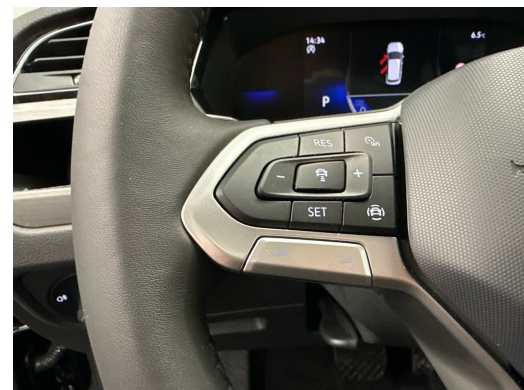

Notes

AUSSTATTUNG NEUSTES MODELL • 7-Sitze • AHK • Assistenzpaket • el. Heckklappe & Virtual Pedal • Navi+ • Alcantara/Stoff Sportsitze heizbar • ACC • Full LED • Keyless Entry • RF-Kamera • ErgoActive Fahrersitz & Massagefunktion • PDC+ • 3-Z Klimatronic • Smartphone Integration & Wireless Charger • Leder Multifunk.-Lenkrad heizbar & Tiptronic • Virtual Cockpit • 17"Alu • Tempomat ACC • Trailer Assist • Spur-& Totwinkelassistent • Verkehrszeichenerkennung • Privater Notruf • Auto-Hold • Berganfahrassistent • Müdigkeitserkennung • Aktiver Bremsassistent • Scheibenwaschdüsen beheizbar • Variabler Ladeboden • Android & Apple CarPlay • Smartphone Integration • DAB+ • Bluetooth-Telefonanlage • ISOFIX Kindersitzvorrichtung • Licht- & Regensensor • Kurvenlicht • Aussenspiegel heizbar/el. verstell-& einklappbar • ZV mit Fernbedienung • ESP & ABS • Start-/Stop-System • Anhängerkupplung schwenkbar • Privacy-Verglasung • etc.!, , FR..... •• FR..... FR..... FR..... FR....., , NOUVEAU MODÈLE • 7 places • attelage • pack assistance • hayon électrique et Virtual Pedal • régulateur adaptatif ACC • phares Full LED • Navi+ • Keyless • caméra arrière • Virtual Cockpit • jantes alliage 17" • PDC+ • climatisation automatique 3 zones • sièges sport Alcantara/tissu chauffants • régulateur de vitesse adaptatif ACC • intégration smartphone et chargeur sans fil • volant multifonction chauffant avec Tiptronic • Trailer Assist • siège conducteur ergoActive • assistant de maintien de voie et angle mort • Auto-Hold • aide au démarrage en côte • détection de fatigue • assistant de freinage actif • gicleurs de lave-glace chauffants • plancher de coffre variable • Android Auto et Apple CarPlay • intégration smartphone • DAB+ • téléphone Bluetooth • fixation ISOFIX pour sièges enfant • capteur lumière et pluie • éclairage de virage • rétroviseurs chauffants réglables et rabattables • verrouillage centralisé avec télécommande • ESP et ABS • système Start Stop • attelage rabattable • vitres teintées • etc., IT..... IT..... IT..... IT..... IT..... IT..... •••••, NUOVO MODELLO • 7 posti • gancio traino • pacchetto assistenza • portellone elettrico e Virtual Pedal • cruise control adattivo ACC • fari Full LED • Navi+ • Keyless • telecamera posteriore • Virtual Cockpit • cerchi in lega 17" • PDC+ • climatizzatore automatico 3 zone • sedili sportivi Alcantara/tessuto riscaldabili • cruise control adattivo ACC • integrazione smartphone con caricatore wireless • volante multifunzione riscaldato con Tiptronic • Trailer Assist • sedile conducente ergoActive • assistente di corsia e angolo cieco • Auto-Hold • assistente partenza in salita • rilevamento stanchezza • assistente frenata attiva • ugelli lavavetri riscaldabili • pianale variabile del bagagliaio • Android Auto e Apple CarPlay • integrazione smartphone • DAB+ • telefono Bluetooth • attacchi ISOFIX per seggiolini • sensore luce