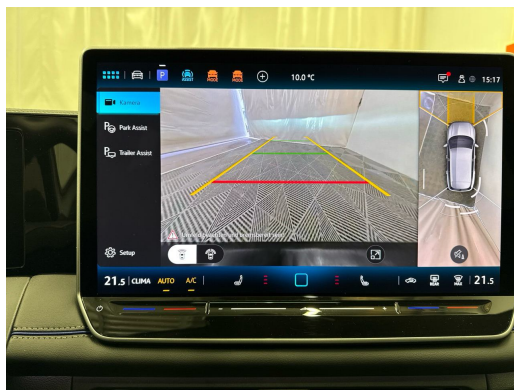

## Notes

AUSSTATTUNG R-Line Black-Style • Panodach • 360°Kamera • 20"Alu • Navi+ • Matrix LED • Assistenzpaket+ • Massagesitze • ACC • el. Heckklappe & Virtual Pedal • AHK • Head-Up Display • Adaptiv Fahrwerk • Harman / Kardon Sound System • 3-Z Klimatronic • Leder/Alcantara Sportsitze heizbar • Keyless Advanced • PDC+ • Ambientebeleuchtung • Smartphone Integration & Wireless Charger • Drive Mode Select • Sport-Multifunk.-Lenkrad heizbar & Tiptronic • Virtual Cockpit • Kurvenlicht • Bergan/abfahrassistent • Spurassistent • Tempomat ACC • E-Call Notrufsystem • Reifendruckkontrolle • Verkehrsschilderkennung • Ablenkungs- & Müdigkeitserkennung • Allwetter/ Abbiege- & Autobahnlicht • Auspark- & Spurwechselassistent • Ausstiegswarner • Aktiver Bremsassistent • Ausweichunterstützung • Abbiegeassistent • Emergency Assist • Stauassistent • Kreuzungsassistent • Parklenkassistent • ISOFIX Kindersitzvorrichtung • Android & Apple CarPlay • Smartphone Integration • Bluetooth-Telefonanlage • DAB+ • Aussenspiegel heizbar/el. verstell- & einklappbar • Innen- & Aussenspiegel aut. Ablendbar • Licht- & Regensensor • Mittelarmlehne • ESP & ABS • Start-/Stop-System • Anhängerkupplung schwenkbar & Anhängerrangierassistent "Trailer Assist" • etc.! • Irrtümer, Änderungen und Zwischenverkauf vorbehalten! • Sous réserve d'erreurs, de modifications et de vente intermédiaire !, etc.! **Wir können liefern 400 Autos, 30 Marken sind sofort lieferbar** Bei uns sind 400 Autos aus 30 Marken sofort ab Lager lieferbar. Profitieren Sie von unseren schweizweit dauerhaft günstigen Preisen. Es sprechen viele Gründe dafür, jetzt bei uns vorbeizukommen und sich Ihr Traumauto auszusuchen: -Finden Sie alle Marken und Modelle dank unserer herstellerunabhängigen Fahrzeugauswahl von Neu- und Vorführwagen -Wir sind Ihr starker Partner für die passende Finanzierung, Garantie, Versicherung sowie Service-Pakete Ihres neuen Wunschautos -Alle Fahrzeuge inklusive TCS-Mitgliedschaft -Alle Fahrzeuge inklusive schweizweit gültiger Occasions-Garantie 12 Monate oder sogar mit fortlaufender Herstellergarantie -Wir tauschen Ihr altes Fahrzeug bei uns ein -frei zugängliche Ausstellung an 365 Tagen im Jahr während 24 Stunden am Tag, unser 5'000m2 grosser Ausstellungsplatz ist zudem hell beleuchtet und es sind genügend Kundenparkplätze für Sie da -Immer für Sie da – Ihr persönlicher Ansprechpartner unterstützt Sie in allen Themen rund um Ihr Auto wie zum Beispiel kostengünstige Winterbereifung oder Anhängerkupplungen -Für Service und Reparaturen steht unser regionaler Partnerbetrieb für Sie bereit - auch per online Terminplaner