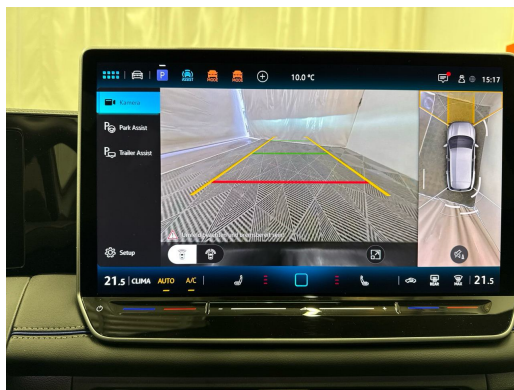

Ausstattung

Hinweis: Die effektive Ausstattung kann von der publizierten Ausstattung abweichen

Notes

AUSSTATTUNG R-Line Black-Style • Panodach • 360°Kamera • 20"Alu • Navi+ • Matrix LED • Assistenzpaket+ • Massagesitze • ACC • el. Heckklappe & Virtual Pedal • AHK • Head-Up Display • Adaptiv Fahrwerk • Harman / Kardon Sound System • 3-Z Klimatronic • Leder/Alcantara Sportsitze heizbar • Keyless Advanced • PDC+ • Ambientebeleuchtung • Smartphone Integration & Wireless Charger • Drive Mode Select • Sport-Multifunk.-Lenkrad heizbar & Tiptronic • Virtual Cockpit • Kurvenlicht • Bergan/abfahrassistent • Spurassistent • Tempomat ACC • E-Call Notrufsystem • Reifendruckkontrolle • Verkehrsschilderkennung • Ablenkungs- & Müdigkeitserkennung • Allwetter/ Abbiege- & Autobahnlicht • Auspark- & Spurwechselassistent • Ausstiegswarner • Aktiver Bremsassistent • Ausweichunterstützung • Abbiegeassistent • Emergency Assist • Stauassistent • Kreuzungsassistent • Parklenkassistent • ISOFIX Kindersitzvorrichtung • Android & Apple CarPlay • Smartphone Integration • Bluetooth-Telefonanlage • DAB+ • Aussenspiegel heizbar/el. verstell- & einklappbar • Innen- & Aussenspiegel aut. Ablendbar • Licht- & Regensensor • Mittelarmlehne • ESP & ABS • Start-/Stop-System • Anhängerkupplung schwenkbar & Anhängerrangierassistent "Trailer Assist" • etc.! • Irrtümer, Änderungen und Zwischenverkauf vorbehalten! • Sous réserve d'erreurs, de modifications et de vente intermédiaire !, etc.! **Wir können liefern 400 Autos, 30 Marken sind sofort lieferbar** Bei uns sind 400 Autos aus 30 Marken sofort ab Lager lieferbar. Profitieren Sie von unseren schweizweit dauerhaft günstigen Preisen. Es sprechen viele Gründe dafür, jetzt bei uns vorbeizukommen und sich Ihr Traumauto auszusuchen: -Finden Sie alle Marken und Modelle dank unserer herstellerunabhängigen Fahrzeugauswahl von Neu- und Vorführwagen -Wir sind Ihr starker Partner für die passende Finanzierung, Garantie, Versicherung sowie Service-Pakete Ihres neuen Wunschautos -Alle Fahrzeuge inklusive TCS-Mitgliedschaft -Alle Fahrzeuge inklusive schweizweit gültiger Occasions-Garantie 12 Monate oder sogar mit fortlaufender Herstellergarantie -Wir tauschen Ihr altes Fahrzeug bei uns ein -frei zugängliche Ausstellung an 365 Tagen im Jahr während 24 Stunden am Tag, unser 5'000m2 grosser Ausstellungsplatz ist zudem hell beleuchtet und es sind genügend Kundenparkplätze für Sie da -Immer für Sie da – Ihr persönlicher Ansprechpartner unterstützt Sie in allen Themen rund um Ihr Auto wie zum Beispiel kostengünstige Winterbereifung oder Anhängerkupplungen -Für Service und Reparaturen steht unser regionaler Partnerbetrieb für Sie bereit - auch per online Terminplaner