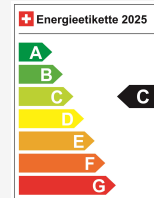

Energy efficiency & consumption

Consumption Rating*	C
Co2 Emission	38 g/km
Combined fuel consumption	1.7 l/100 km