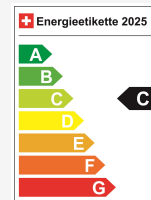

Energy efficiency & consumption

Consumption Rating*	C
Co2 Emission	38 g/km
Combined fuel consumption	1.7 l/100 km