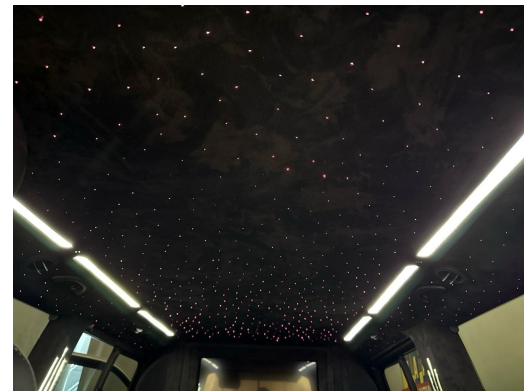

Notes

AUSSTATTUNG *exklusiver Umbau VIP-Shuttle inkl. Schwenksitz vorne rechts sowie Rampe für Rollstuhl* Trennwand zur Fahrerkabine, TV-Screen, Sternenhimmel Alcantara, Telefonverbindung zwischen Fahrer und Fahrgast! Leder • AHK • 18" Alufelgen • Bluetooth-Telefonanlage • DAB+ • Klimatronic • RF-Kamera • PDC plus • Navigation • Tempomat • Licht- & Regensensor • Mittelarmlehne • Multifunk.-Lenkrad heizbar & Tiptronic • Anhängerkupplung abnehmbar • Aussenspiegel heizbar/el. verstell- & einklappbar • ESP & ABS • Privacy-Verglasung • etc.! • Irrtümer, Änderungen und Zwischenverkauf vorbehalten! • Sous réserve d'erreurs, de modifications et de vente intermédiaire !, etc.! **Wir können liefern 400 Autos, 30 Marken sind sofort lieferbar** Bei uns sind 400 Autos aus 30 Marken sofort ab Lager lieferbar. Profitieren Sie von unseren schweizweit dauerhaft günstigen Preisen. Es sprechen viele Gründe dafür, jetzt bei uns vorbeizukommen und sich Ihr Traumauto auszusuchen: -Finden Sie alle Marken und Modelle dank unserer herstellerunabhängigen Fahrzeugauswahl von Neu- und Vorführwagen -Wir sind Ihr starker Partner für die passende Finanzierung, Garantie, Versicherung sowie Service-Pakete Ihres neuen Wunschautos -Alle Fahrzeuge inklusive TCS-Mitgliedschaft -Alle Fahrzeuge inklusive schweizweit gültiger Occasions-Garantie 12 Monate oder sogar mit fortlaufender Herstellergarantie -Wir tauschen Ihr altes Fahrzeug bei uns ein -frei zugängliche Ausstellung an 365 Tagen im Jahr während 24 Stunden am Tag, unser 5'000m2 grosser Ausstellungsplatz ist zudem hell beleuchtet und es sind genügend Kundenparkplätze für Sie da -Immer für Sie da - Ihr persönlicher Ansprechpartner unterstützt Sie in allen Themen rund um Ihr Auto wie zum Beispiel kostengünstige Winterbereifung oder Anhängerkupplungen -Für Service und Reparaturen steht unser regionaler Partnerbetrieb für Sie bereit - auch per online Terminplaner